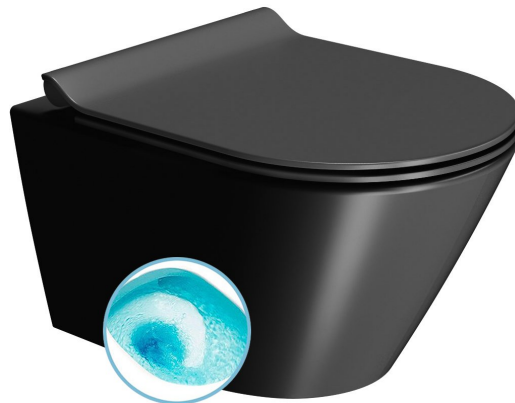

## KUBE X závěsná WC mísa, Swirlflush, 36x50cm, černá dual-mat

Objednací kód: 941626

GSI®

### Parametry

Barva: Černá

Materiál: Keramika

Tvar: Klasik

Výbava: Swirlflush

Hmotnost / ks: 23.9 kg

Balení: 1 ks

Záruka: 2 roky

### Doporučujeme přikoupit

1 ks PURA/KUBE X WC sedátko, SLIM Soft Close, černá mat/chrom (Objednací kód: MS86CSN26)

# KUBE X závěsná WC mísa, Swirlflush, 36x50cm, černá dual-mat