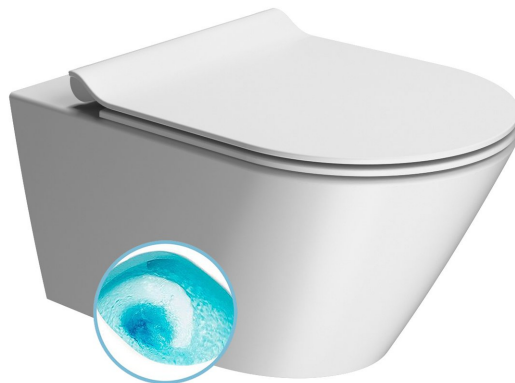

## KUBE X závěsná WC mísa, Swirlflush, 36x55cm, bílá dual-mat

Objednací kód: 941509

GSI<sup>®</sup>

### Rozměry

Šířka: 360 mm

Hloubka: 550 mm

### Parametry

Barva: Bílá

Materiál: Keramika

Tvar: Klasik

Výbava: Swirlflush

Hmotnost / ks: 25.4 kg

Balení: 1 ks

Záruka: 2 roky

# KUBE X závěsná WC mísa, Swirlflush, 36x55cm, bílá dual-mat