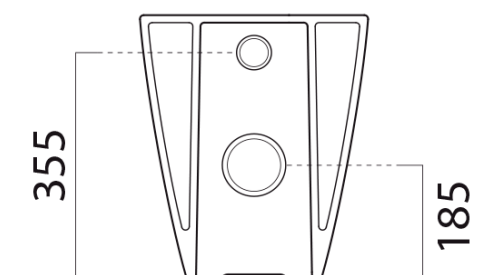

KUBE X WC mísa stojící, Swirlflush, 36x55cm, spodní/zadní odpad, černá dual-mat

Technický list