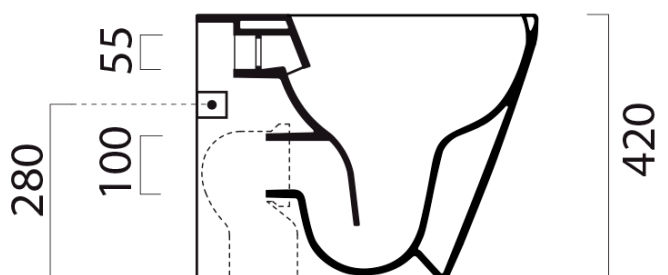

KUBE X WC mísa stojící, Swirlflush, 36x55cm, spodní/zadní odpad, černá dual-mat

Technický list