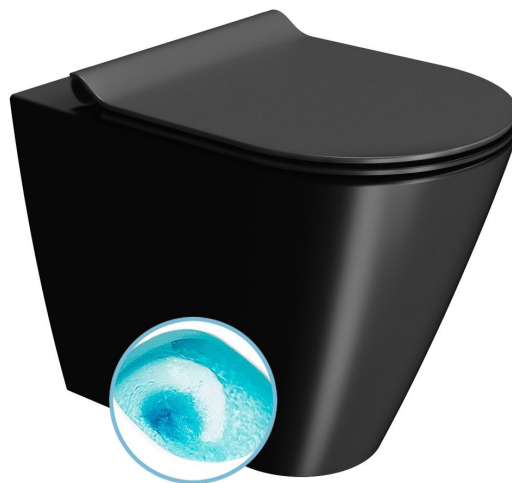

## KUBE X WC mísa stojící, Swirlflush, 36x55cm, spodní/zadní odpad, černá dual-mat

Objednací kód: 941026

GSI®

### Parametry

Barva: Černá

Materiál: Keramika

Tvar: Klasik

Výbava: ExtraGlaze, Odpad spodní, Odpad zadní

Hmotnost / ks: 25.85 kg

Balení: 1 ks

Záruka: 2 roky

### Doporučujeme přikoupit

1 ks PURA/KUBE X WC sedátko, SLIM Soft Close, černá mat/chrom (Objednací kód: MS86CSN26)

# KUBE X WC mísa stojící, Swirlflush, 36x55cm, spodní/zadní odpad, černá dual-mat