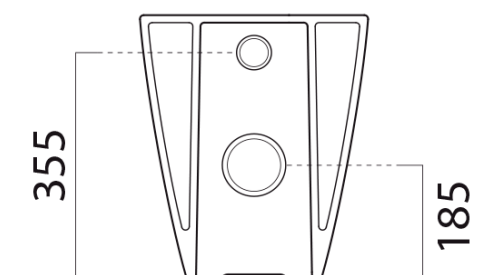

KUBE X WC mísa stojící, Swirlflush, 36x55cm, spodní/zadní odpad, bílá dual-mat

Objednací kód: 941009

GSI[®]

Základní informace

Značka: GSI

Série: KUBE X

Rozměry

Šířka: 360 mm

Výška: 420 mm

Hloubka: 550 mm

Parametry

Barva: Bílá

Materiál: Keramika

Tvar: Klasik

Výbava: ExtraGlaze, Odpad spodní, Odpad zadní

Hmotnost / ks: 25.85 kg

Balení: 1 ks

Záruka: 2 roky

KUBE X WC mísa stojící, Swirlflush, 36x55cm, spodní/zadní odpad, bílá dual-mat

Technický list

110