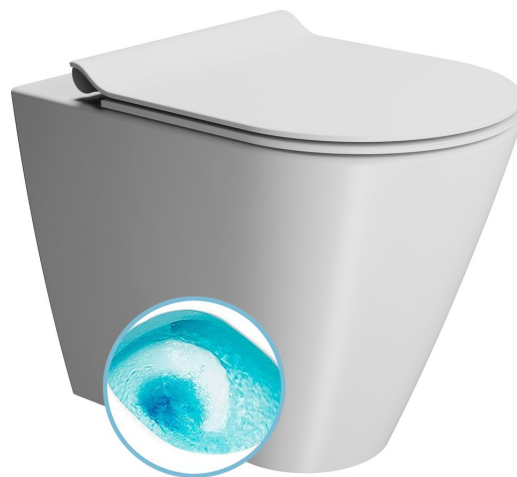

KUBE X WC mísa stojící, Swirlflush, 36x55cm, spodní/zadní odpad, bílá dual-mat

Objednací kód: 941009

GSI[®]

Základní informace

Značka: GSI

Série: KUBE X

Rozměry

Šířka: 360 mm

Výška: 420 mm

Hloubka: 550 mm

Parametry

Barva: Bílá

Materiál: Keramika

Tvar: Klasik

Výbava: ExtraGlaze, Odpad spodní, Odpad zadní

Hmotnost / ks: 25.85 kg

Balení: 1 ks

Záruka: 2 roky

KUBE X WC mísa stojící, Swirlflush, 36x55cm, spodní/zadní odpad, bílá dual-mat

Technický list

110