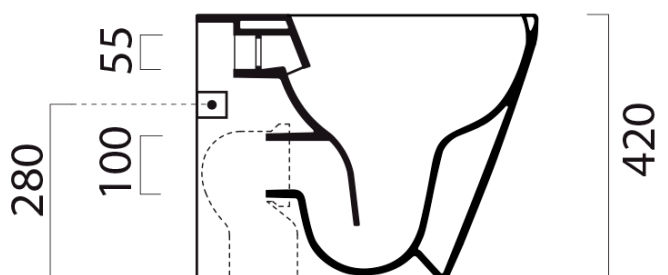

KUBE X WC mísa stojící, Swirlflush, 36x55cm, spodní/zadní odpad, bílá dual-mat

Objednací kód: 941009

GSI[®]

Základní informace

Značka: GSI

Série: KUBE X

Rozměry

Šířka: 360 mm

Výška: 420 mm

Hloubka: 550 mm

Parametry

Barva: Bílá

Materiál: Keramika

Tvar: Klasik

Výbava: ExtraGlaze, Odpad spodní, Odpad zadní

Hmotnost / ks: 25.85 kg

Balení: 1 ks

Záruka: 2 roky

KUBE X WC mísa stojící, Swirlflush, 36x55cm, spodní/zadní odpad, bílá dual-mat

Technický list

110