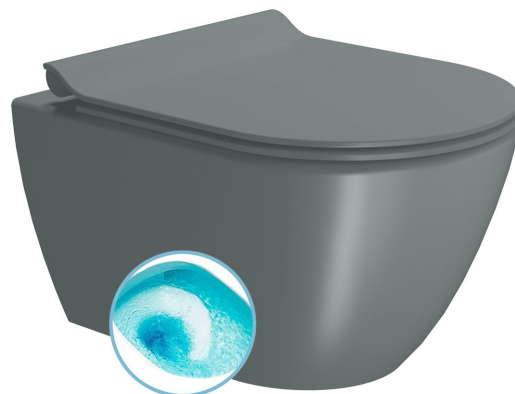

PURA závěsná WC mísa, Swirlflush, 36x50cm, agave dual-mat

Objednací kód: 881604

GSI[®]

Základní informace

Značka: GSI

Série: PURA

Rozměry

Šířka: 360 mm

Hloubka: 500 mm

Parametry

Barva: Zelená

Materiál: Keramika

Technologie
splachování: Swirlflush

Hmotnost / ks: 24.4 kg

Balení: 1 ks

Záruka: 2 roky

Náhradní díly

Montážní sada pro závěsné WC a bidety GSI (Sand-Norm-Pura-Kube X-Classic) (Objednací kód: NDFISR2)

PURA závěsná WC mísa, Swirlflush, 36x50cm, agave dual-mat

Technický list