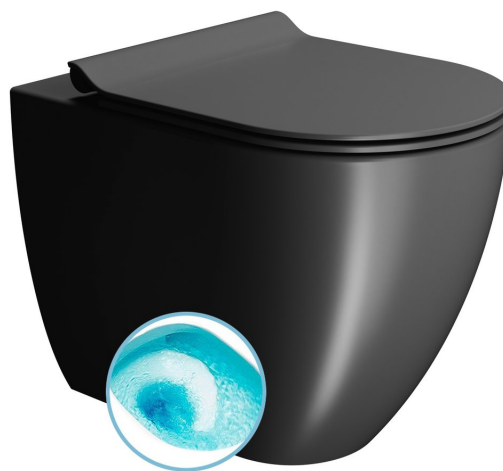

PURA WC mísa stojící, Swirlflush, 36x55cm, spodní/zadní odpad, černá dual-mat

Objednací kód: 880326

GSI®

Základní informace

Značka: GSI

Série: PURA

Rozměry

Šířka: 360 mm

Výška: 420 mm

Hloubka: 550 mm

Parametry

Barva: Černá

Materiál: Keramika

Technologie
splachování: Swirlflush

Tvar: Klasik

Výbava: Skryté uchycení

Hmotnost / ks: 32.55 kg

Balení: 1 ks

Záruka: 2 roky

PURA WC mísa stojící, Swirlflush, 36x55cm, spodní/zadní odpad, černá dual-mat

Technický list