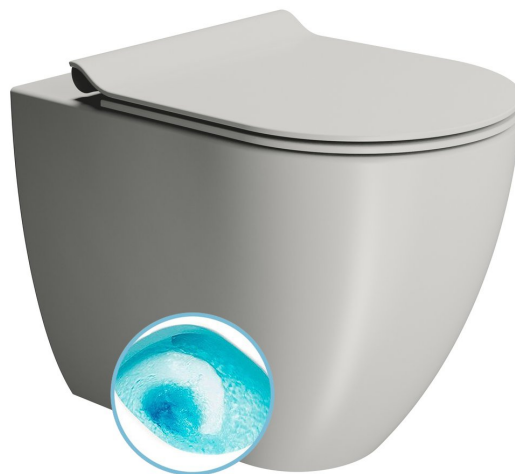

PURA WC mísa stojící, Swirlflush, 36x55cm, spodní/zadní odpad, cenere dual-mat

Objednací kód: 880317

GSI®

Základní informace

Značka: GSI

Série: PURA

Rozměry

Šířka: 360 mm

Výška: 420 mm

Hloubka: 550 mm

Parametry

Barva: Šedá

Materiál: Keramika

Technologie
splachování: Swirlflush

Tvar: Klasik

Vybava: Skryté uchycení

Hmotnost / ks: 32.55 kg

Balení: 1 ks

Záruka: 2 roky

PURA WC mísa stojící, Swirlflush, 36x55cm, spodní/zadní odpad, cenere dual-mat

Technický list