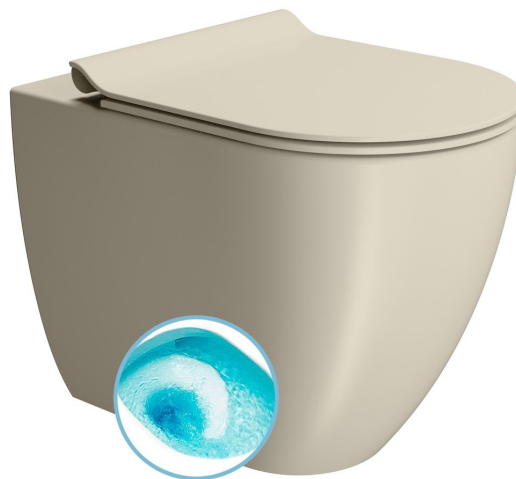

PURA WC mísa stojící, Swirlflush, 36x55cm, spodní/zadní odpad, creta dual-mat

Objednací kód: 880308

GSI[®]

Základní informace

Značka: GSI

Série: PURA

Rozměry

Šířka: 360 mm

Výška: 420 mm

Hloubka: 550 mm

Parametry

Barva: Hnědá

Materiál: Keramika

Technologie
splachování: Swirlflush

Tvar: Klasik

Vybava: Skryté uchycení

Hmotnost / ks: 32.55 kg

Balení: 1 ks

Záruka: 2 roky

PURA WC mísa stojící, Swirlflush, 36x55cm, spodní/zadní odpad, creta dual-mat

Technický list