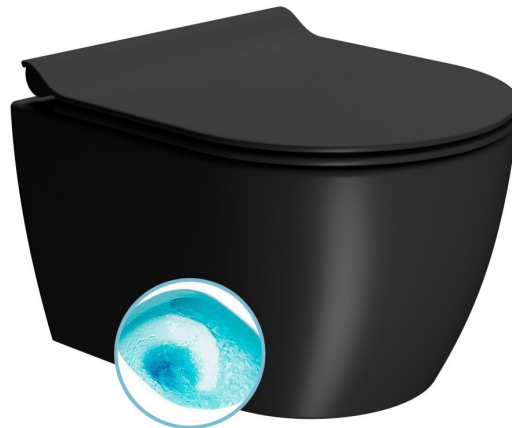

## PURA závěsná WC mísa, Swirlflush, 35x46cm, černá dual-mat

Objednací kód: 880226

GSI®

### Rozměry

Šířka: 350 mm  
Hloubka: 460 mm

### Parametry

Barva: Černá  
Materiál: Keramika  
Technologie  
splachování: Swirlflush  
Hmotnost / ks: 20.55 kg  
Balení: 1 ks  
Záruka: 2 roky

# PURA závěsná WC mísa, Swirlflush, 35x46cm, černá dual-mat