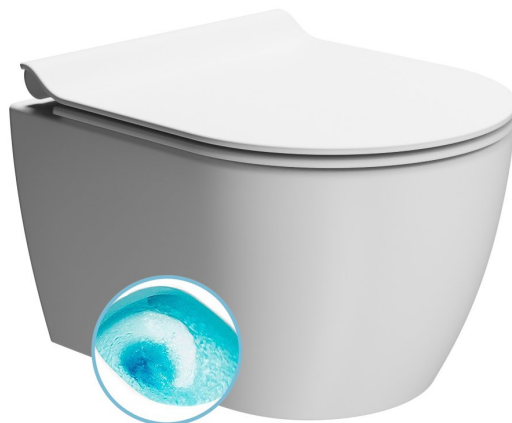

## PURA závěsná WC mísa, Swirlflush, 35x46cm, bílá dual-mat

Objednací kód: 880209

GSI®

### Rozměry

Šířka: 350 mm

Hloubka: 460 mm

### Parametry

Barva: Bílá

Materiál: Keramika

Technologie  
splachování: Swirlflush

Hmotnost / ks: 20.55 kg

Balení: 1 ks

Záruka: 2 roky

# PURA závěsná WC mísa, Swirlflush, 35x46cm, bílá dual-mat