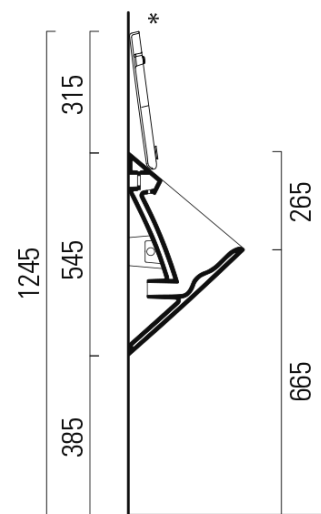

COMMUNITY urinál se zakrytým přívodem vody s otvory pro víko 31x54,5cm, cenere mat

Objednací kód: 769617

GSI®

Základní informace

Značka: GSI
Série: COMMUNITY

Rozměry

Šířka: 305 mm
Výška: 545 mm
Hloubka: 310 mm

Parametry

Barva: Šedá
Materiál: Keramika
Tvar: Design
Přívod vody: Zakrytý
Výbava: Urinál s poklopem
Hmotnost / ks: 13.1 kg
Balení: 1 ks
Záruka: 2 roky

Náhradní díly

Fixační sada pro urinály (Objednací kód: FISRO)

COMMUNITY urinál se zakrytým přívodem vody s otvory pro víko 31x54,5cm, cenere mat

Technický list

* cover MSORS11