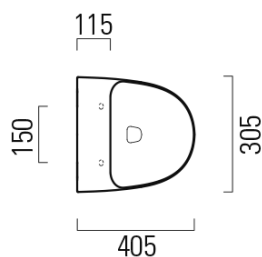

COMMUNITY urinál se zakrytým přívodem vody s otvory pro víko 31x54,5cm, cenere mat

Objednací kód: 769617

GSI®

Základní informace

Značka: GSI
Série: COMMUNITY

Rozměry

Šířka: 305 mm
Výška: 545 mm
Hloubka: 310 mm

Parametry

Barva: Šedá
Materiál: Keramika
Tvar: Design
Přívod vody: Zakrytý
Výbava: Urinál s poklopem
Hmotnost / ks: 13.1 kg
Balení: 1 ks
Záruka: 2 roky

Náhradní díly

Fixační sada pro urinály (Objednací kód: FISRO)

COMMUNITY urinál se zakrytým přívodem vody s otvory pro víko 31x54,5cm, cenere mat

Technický list

* cover MSORS11