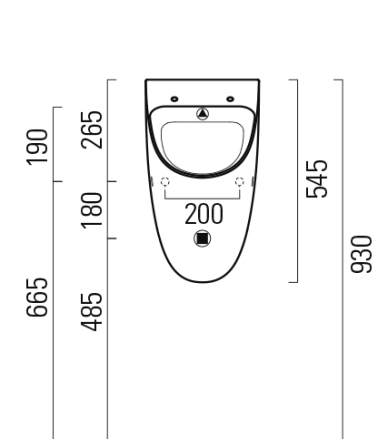

COMMUNITY urinál se zakrytým přívodem vody s otvory pro víko 31x54,5cm, cenere mat

Objednací kód: 769617

GSI®

Základní informace

Značka: GSI
Série: COMMUNITY

Rozměry

Šířka: 305 mm
Výška: 545 mm
Hloubka: 310 mm

Parametry

Barva: Šedá
Materiál: Keramika
Tvar: Design
Přívod vody: Zakrytý
Výbava: Urinál s poklopem
Hmotnost / ks: 13.1 kg
Balení: 1 ks
Záruka: 2 roky

Náhradní díly

Fixační sada pro urinály (Objednací kód: FISRO)

COMMUNITY urinál se zakrytým přívodem vody s otvory pro víko 31x54,5cm, cenere mat

Technický list

* cover MSORS11