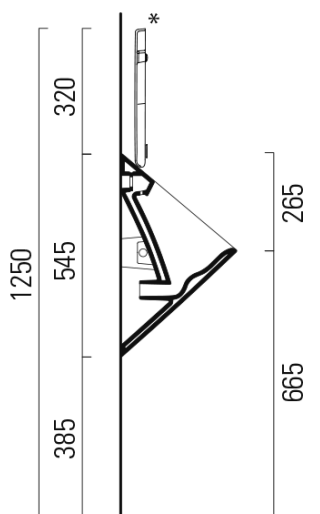

COMMUNITY urinál se zakrytým přívodem vody s otvory pro víko 31x54,5cm, cenere mat

Objednací kód: 769617

GSI®

Základní informace

Značka: GSI
Série: COMMUNITY

Rozměry

Šířka: 305 mm
Výška: 545 mm
Hloubka: 310 mm

Parametry

Barva: Šedá
Materiál: Keramika
Tvar: Design
Přívod vody: Zakrytý
Výbava: Urinál s poklopem
Hmotnost / ks: 13.1 kg
Balení: 1 ks
Záruka: 2 roky

Náhradní díly

Fixační sada pro urinály (Objednací kód: FISRO)

COMMUNITY urinál se zakrytým přívodem vody s otvory pro víko 31x54,5cm, cenere mat

Technický list

* cover MSORS11