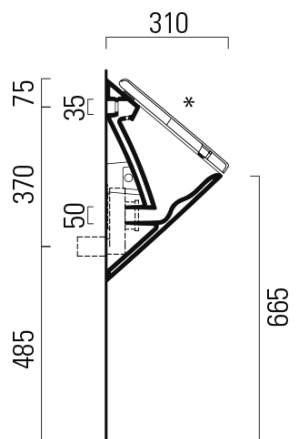

COMMUNITY urinál se zakrytým přívodem vody s otvory pro víko 31x54,5cm, cenere mat

Objednací kód: 769617

GSI®

Základní informace

Značka: GSI
Série: COMMUNITY

Rozměry

Šířka: 305 mm
Výška: 545 mm
Hloubka: 310 mm

Parametry

Barva: Šedá
Materiál: Keramika
Tvar: Design
Přívod vody: Zakrytý
Výbava: Urinál s poklopem
Hmotnost / ks: 13.1 kg
Balení: 1 ks
Záruka: 2 roky

Náhradní díly

Fixační sada pro urinály (Objednací kód: FISRO)

COMMUNITY urinál se zakrytým přívodem vody s otvory pro víko 31x54,5cm, cenere mat

Technický list

* cover MSORS11