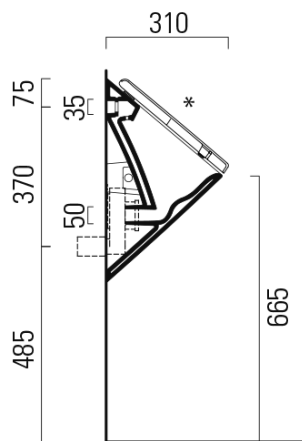

COMMUNITY urinál se zakrytým přívodem vody s otvory pro víko 31x54,5cm, bílá mat

Objednací kód: 769609

GSI®

Základní informace

Značka: GSI
Série: COMMUNITY

Rozměry

Šířka: 305 mm
Výška: 545 mm
Hloubka: 310 mm

Parametry

Barva: Bílá
Materiál: Keramika
Tvar: Design
Přívod vody: Zakrytý
Výbava: Urinál s poklopem
Hmotnost / ks: 13.1 kg
Balení: 1 ks
Záruka: 2 roky

Náhradní díly

Fixační sada pro urinály (Objednací kód: FISRO)

COMMUNITY urinál se zakrytým přívodem vody s otvory pro víko 31x54,5cm, bílá mat

Technický list

* cover MSORS11