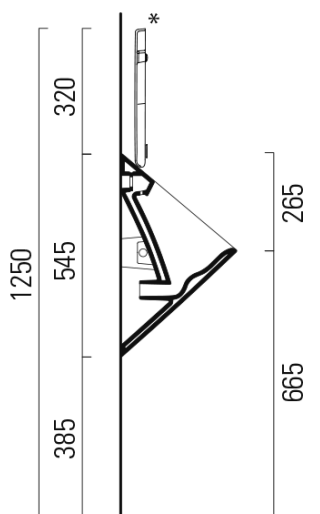

COMMUNITY urinál se zakrytým přívodem vody s otvory pro víko 31x54,5cm, bílá mat

Objednací kód: 769609

GSI®

Základní informace

Značka: GSI
Série: COMMUNITY

Rozměry

Šířka: 305 mm
Výška: 545 mm
Hloubka: 310 mm

Parametry

Barva: Bílá
Materiál: Keramika
Tvar: Design
Přívod vody: Zakrytý
Výbava: Urinál s poklopem
Hmotnost / ks: 13.1 kg
Balení: 1 ks
Záruka: 2 roky

Náhradní díly

Fixační sada pro urinály (Objednací kód: FISRO)

COMMUNITY urinál se zakrytým přívodem vody s otvory pro víko 31x54,5cm, bílá mat

Technický list

* cover MSORS11