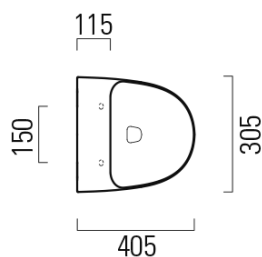

COMMUNITY urinál se zakrytým přívodem vody s otvory pro víko 31x54,5cm, bílá mat

Objednací kód: 769609

GSI®

Základní informace

Značka: GSI
Série: COMMUNITY

Rozměry

Šířka: 305 mm
Výška: 545 mm
Hloubka: 310 mm

Parametry

Barva: Bílá
Materiál: Keramika
Tvar: Design
Přívod vody: Zakrytý
Výbava: Urinál s poklopem
Hmotnost / ks: 13.1 kg
Balení: 1 ks
Záruka: 2 roky

Náhradní díly

Fixační sada pro urinály (Objednací kód: FISRO)

COMMUNITY urinál se zakrytým přívodem vody s otvory pro víko 31x54,5cm, bílá mat

Technický list

* cover MSORS11