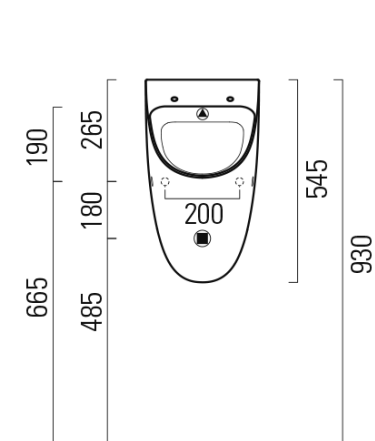

COMMUNITY urinál se zakrytým přívodem vody s otvory pro víko 31x54,5cm, bílá mat

Objednací kód: 769609

GSI®

Základní informace

Značka: GSI
Série: COMMUNITY

Rozměry

Šířka: 305 mm
Výška: 545 mm
Hloubka: 310 mm

Parametry

Barva: Bílá
Materiál: Keramika
Tvar: Design
Přívod vody: Zakrytý
Výbava: Urinál s poklopem
Hmotnost / ks: 13.1 kg
Balení: 1 ks
Záruka: 2 roky

Náhradní díly

Fixační sada pro urinály (Objednací kód: FISRO)

COMMUNITY urinál se zakrytým přívodem vody s otvory pro víko 31x54,5cm, bílá mat

Technický list

* cover MSORS11