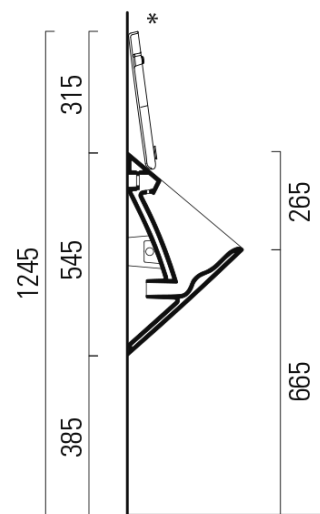

COMMUNITY urinál se zakrytým přívodem vody s otvory pro víko 31x54,5cm, bílá mat

Objednací kód: 769609

GSI®

Základní informace

Značka: GSI
Série: COMMUNITY

Rozměry

Šířka: 305 mm
Výška: 545 mm
Hloubka: 310 mm

Parametry

Barva: Bílá
Materiál: Keramika
Tvar: Design
Přívod vody: Zakrytý
Výbava: Urinál s poklopem
Hmotnost / ks: 13.1 kg
Balení: 1 ks
Záruka: 2 roky

Náhradní díly

Fixační sada pro urinály (Objednací kód: FISRO)

COMMUNITY urinál se zakrytým přívodem vody s otvory pro víko 31x54,5cm, bílá mat

Technický list

* cover MSORS11