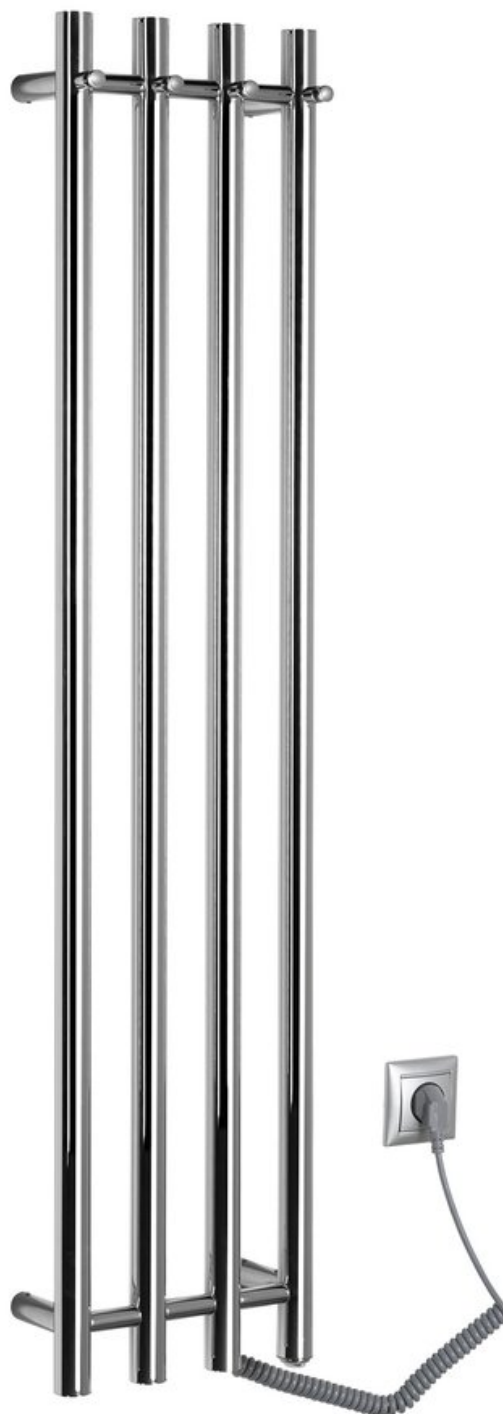

## PAPINADO elektrický sušák ručníků 263x1200mm, 85W, chrom

Objednací kód: ER750

### Základní informace

Značka: Sapho  
Série: PAPINADO

### Rozměry

Šířka: 263 mm  
Výška: 1200 mm

### Parametry

Barva: Chrom  
Materiál: Nerez  
Tvar: Tvar I  
Možnost vytápění: Elektrické vytápění integrované v tělese  
Příkon: 85 W  
Hmotnost / ks: 5.5 kg  
Balení: 1 ks  
Záruka: 2 roky