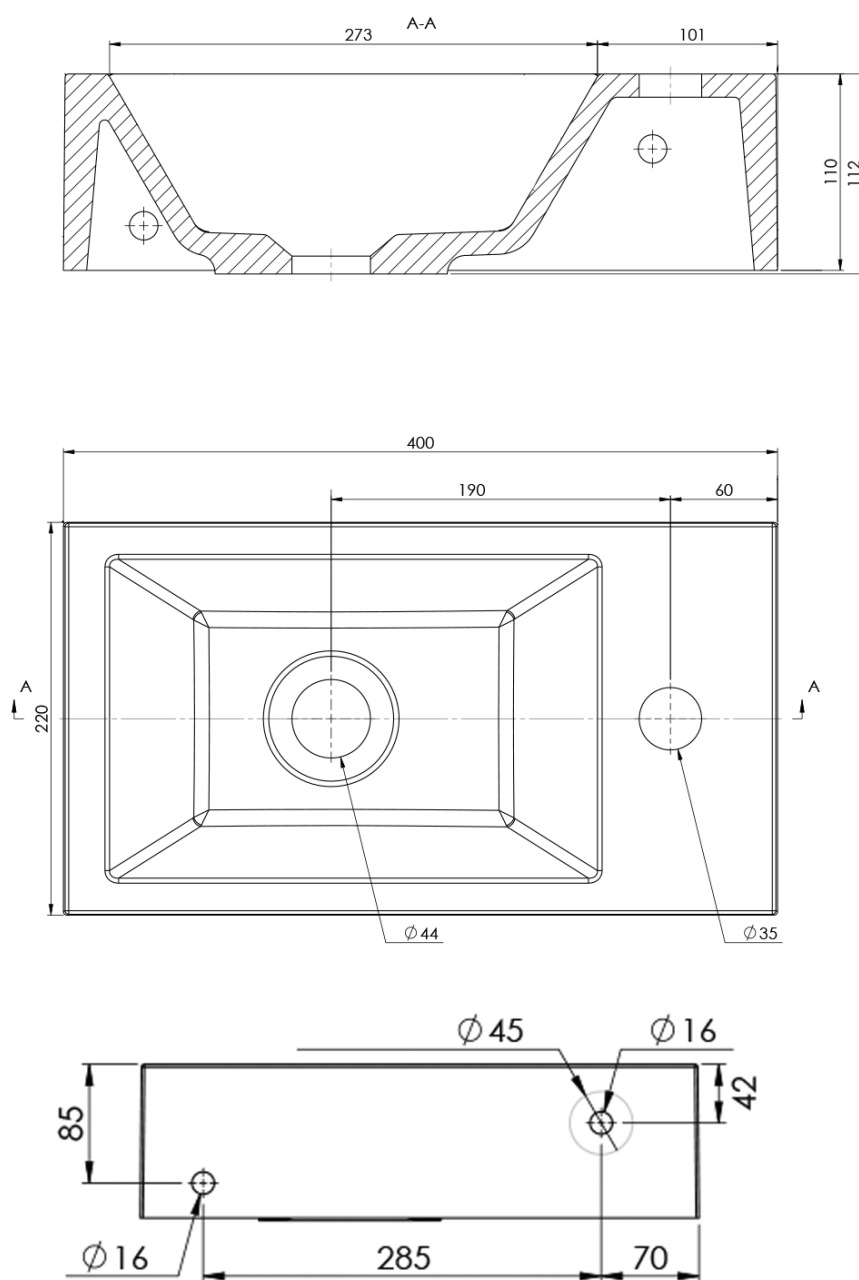

AMAROK umyvadlo, litý mramor, 40x22cm, baterie vpravo, černá mat

Objednací kód: AR500B

Základní informace

Značka: Sapho

Série: SMALL

Rozměry

Šířka: 400 mm

Výška: 110 mm

Hloubka: 220 mm

Parametry

Barva: Černá

Materiál: Litý mramor

Instalace: Do nábytku, K postavení, Nástěnná-šrouby

Typ umyvadla: Umývatko (malé)

Otvor pro baterii: 1 otvor

Přepad: NE

Tvar: Obdélník

Hmotnost / ks: 6.76 kg

Balení: 1 ks

Záruka: 2 roky

AMAROK umyvadlo, litý mramor, 40x22cm, baterie vpravo, černá mat

Technický list

AMAROK umyvadlo, litý mramor, 40x22cm, baterie vpravo, černá mat