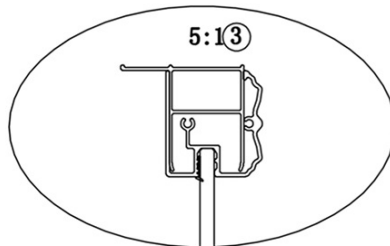

ANTIQUE boční stěna 1000mm, ČIRÉ sklo, bronz

Objednací kód: GQ5610C

Základní informace

Značka: Gelco
Série: ANTIQUE

Rozměry

Výška: 1900 mm
Hloubka: 1000 mm

Parametry

Barva profilu: Bronz
Tvar: Pevná stěna ke sprchovým dveřím
Typ výplně: Čiré sklo
Úprava skla: Coated glass
Tloušťka skla: 8 mm
Hmotnost / ks: 34.0 kg
Balení: 1 ks
Záruka: 3 roky

ANTIQUE boční stěna 1000mm, ČIRÉ sklo, bronz

Technický list

ANTIQUE boční stěna 1000mm, ČIRÉ sklo, bronz