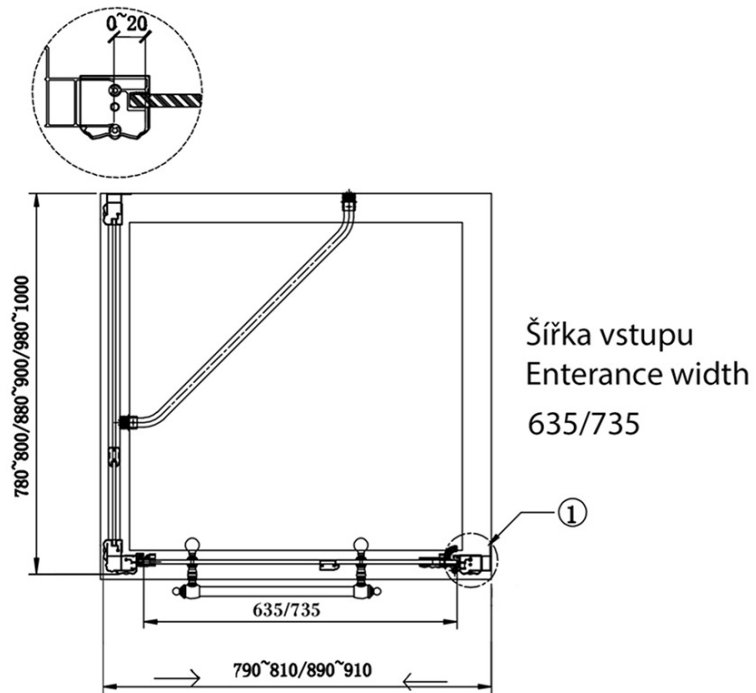

ANTIQUE boční stěna 1000mm, ČIRÉ sklo, bronz

Objednací kód: GQ5610C

Základní informace

Značka: Gelco
Série: ANTIQUE

Rozměry

Výška: 1900 mm
Hloubka: 1000 mm

Parametry

Barva profilu: Bronz
Tvar: Pevná stěna ke sprchovým dveřím
Typ výplně: Čiré sklo
Úprava skla: Coated glass
Tloušťka skla: 8 mm
Hmotnost / ks: 34.0 kg
Balení: 1 ks
Záruka: 3 roky

ANTIQUE boční stěna 1000mm, ČIRÉ sklo, bronz

Technický list

ANTIQUE boční stěna 1000mm, ČIRÉ sklo, bronz