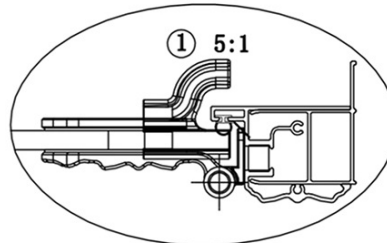

ANTIQUE boční stěna 1000mm, ČIRÉ sklo, bronz

Objednací kód: GQ5610C

Základní informace

Značka: Gelco
Série: ANTIQUE

Rozměry

Výška: 1900 mm
Hloubka: 1000 mm

Parametry

Barva profilu: Bronz
Tvar: Pevná stěna ke sprchovým dveřím
Typ výplně: Čiré sklo
Úprava skla: Coated glass
Tloušťka skla: 8 mm
Hmotnost / ks: 34.0 kg
Balení: 1 ks
Záruka: 3 roky

ANTIQUE boční stěna 1000mm, ČIRÉ sklo, bronz

Technický list

ANTIQUE boční stěna 1000mm, ČIRÉ sklo, bronz