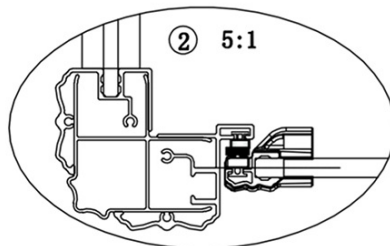

ANTIQUE boční stěna 1000mm, ČIRÉ sklo, bronz

Objednací kód: GQ5610C

Základní informace

Značka: Gelco
Série: ANTIQUE

Rozměry

Výška: 1900 mm
Hloubka: 1000 mm

Parametry

Barva profilu: Bronz
Tvar: Pevná stěna ke sprchovým dveřím
Typ výplně: Čiré sklo
Úprava skla: Coated glass
Tloušťka skla: 8 mm
Hmotnost / ks: 34.0 kg
Balení: 1 ks
Záruka: 3 roky

ANTIQUE boční stěna 1000mm, ČIRÉ sklo, bronz

Technický list

ANTIQUE boční stěna 1000mm, ČIRÉ sklo, bronz