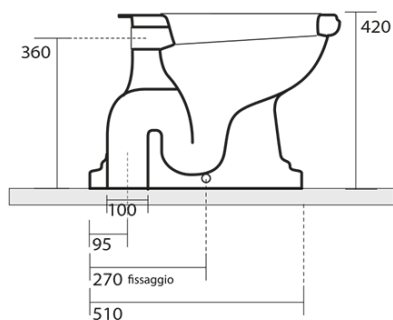

RETRO WC mísa s nádržkou, spodní odpad, černá-chrom

Objednací kód: WCSET29-RETRO-SO

KERASAN

Základní informace

Značka: Kerasan
Série: RETRO KERASAN

Rozměry

Šířka: 385 mm
Výška: 420 mm
Hloubka: 590 mm

Parametry

Barva: Černá
Materiál: Keramika
Technologie splachování: Standard
Tvar: Retro
Výbava: Odpad spodní
Hmotnost / ks: 33.5 kg
Balení: 4 ks
Záruka: 2 roky

Doporučujeme přikoupit

1 ks MAK10 kotvící sada pro WC mísy, vrut 6,0x80, bílá (Objednací kód: 40024)

RETRO WC mísa s nádržkou, spodní odpad, černá-chrom

Technický list

RETRO WC mísa s nádržkou, spodní odpad, černá-chrom