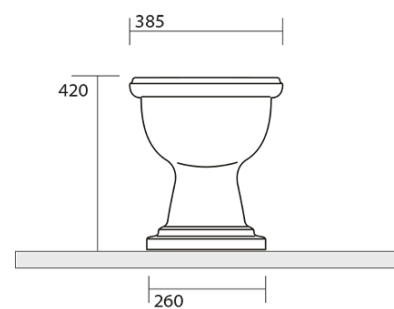

RETRO WC mísa s nádržkou, spodní odpad, černá-chrom

Objednací kód: WCSET29-RETRO-SO

KERASAN

Základní informace

Značka: Kerasan
Série: RETRO KERASAN

Rozměry

Šířka: 385 mm
Výška: 420 mm
Hloubka: 590 mm

Parametry

Barva: Černá
Materiál: Keramika
Technologie splachování: Standard
Tvar: Retro
Výbava: Odpad spodní
Hmotnost / ks: 33.5 kg
Balení: 4 ks
Záruka: 2 roky

Doporučujeme přikoupit

1 ks MAK10 kotvící sada pro WC mísy, vrut 6,0x80, bílá (Objednací kód: 40024)

RETRO WC mísa s nádržkou, spodní odpad, černá-chrom

Technický list

RETRO WC mísa s nádržkou, spodní odpad, černá-chrom