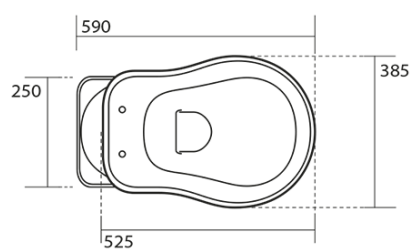

RETRO WC mísa s nádržkou, spodní odpad, černá-chrom

Objednací kód: WCSET29-RETRO-SO

KERASAN

Základní informace

Značka: Kerasan
Série: RETRO KERASAN

Rozměry

Šířka: 385 mm
Výška: 420 mm
Hloubka: 590 mm

Parametry

Barva: Černá
Materiál: Keramika
Technologie splachování: Standard
Tvar: Retro
Výbava: Odpad spodní
Hmotnost / ks: 33.5 kg
Balení: 4 ks
Záruka: 2 roky

Doporučujeme přikoupit

1 ks MAK10 kotvící sada pro WC mísy, vrut 6,0x80, bílá (Objednací kód: 40024)

RETRO WC mísa s nádržkou, spodní odpad, černá-chrom

Technický list

RETRO WC mísa s nádržkou, spodní odpad, černá-chrom