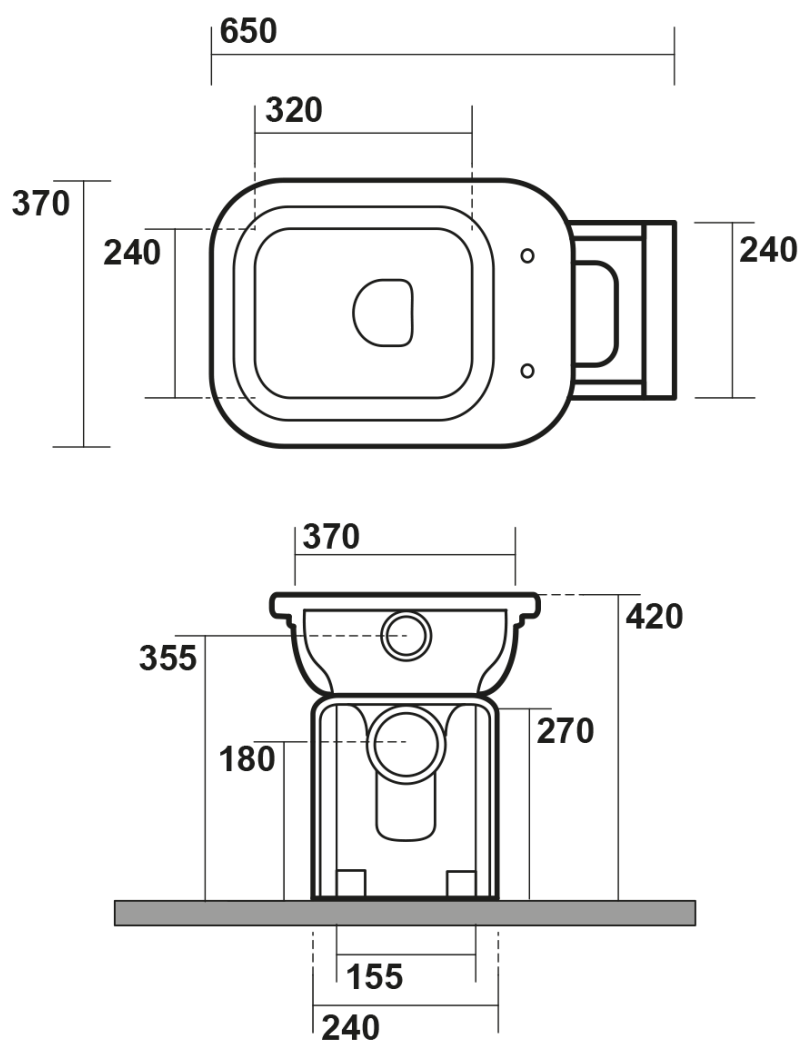

WALDORF WC mísa s nádržkou, spodní/zadní odpad, černá-chrom

Objednací kód: WCSET27-WALDORF

KERASAN

Základní informace

Značka: Kerasan
Série: WALDORF

Rozměry

Šířka: 370 mm
Výška: 420 mm
Hloubka: 650 mm

Parametry

Barva: Černá
Materiál: Keramika
Technologie splachování: Standard
Tvar: Retro
Výbava: Odpad spodní, Odpad zadní
Hmotnost / ks: 43.71 kg
Balení: 4 ks
Záruka: 2 roky

Doporučujeme přikoupit

1 ks MAK10 kotvící sada pro WC mísy, vrut 6,0x80, bílá (Objednací kód: 40024)

WALDORF WC mísa s nádržkou, spodní/zadní odpad, černá-chrom

Technický list

WALDORF WC mísa s nádržkou, spodní/zadní odpad, černá-chrom