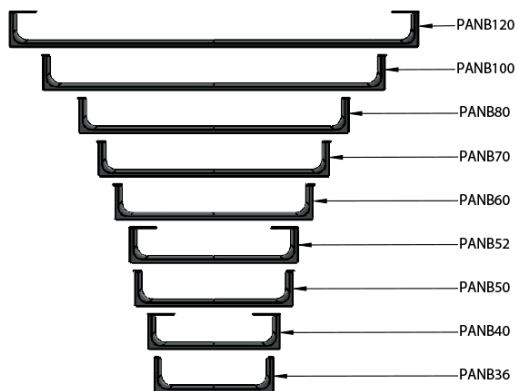

NUBES čelní držák ručníků 120cm, černá

Technický list

Varianta	X [mm]	Y [mm]
PANB120	1130	1115
PANB100	945	930
PANB80	745	730
PANB70	638	623
PANB60	548	533
PANB52	465	450
PANB50	438	423
PANB40	365	350
PANB36	330	315