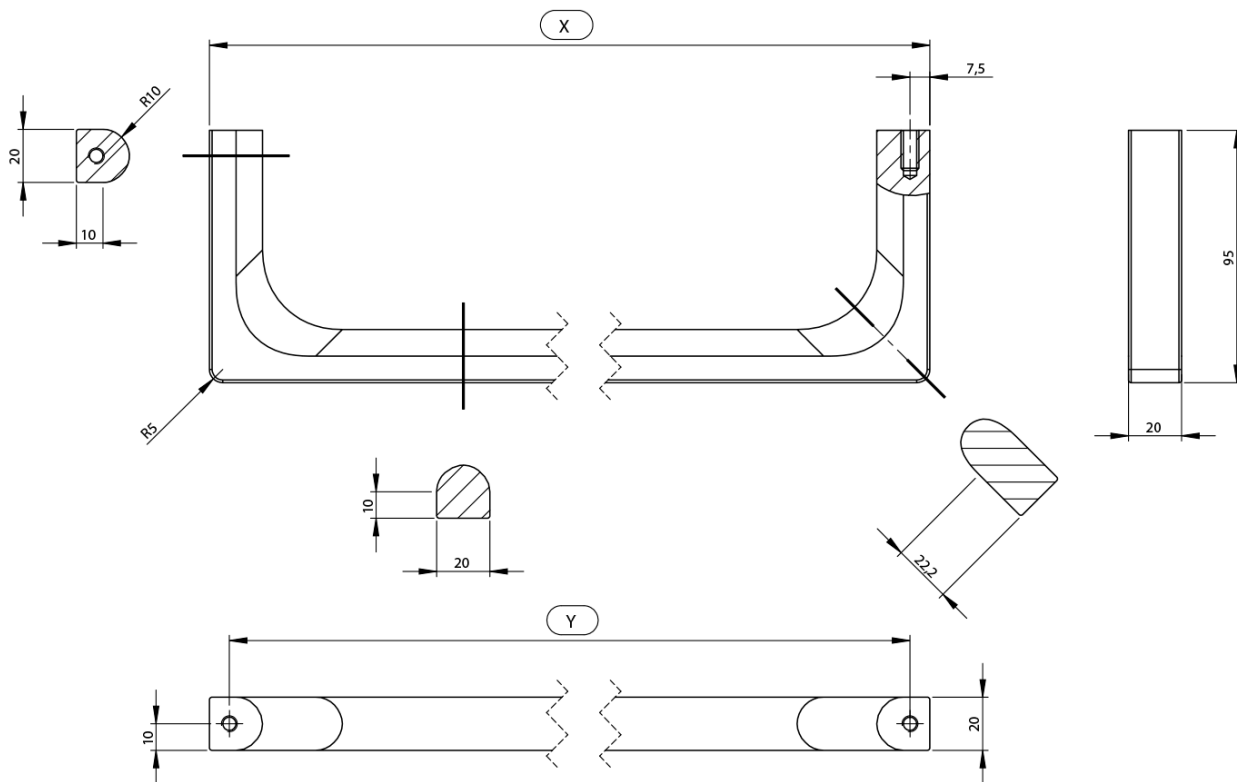

### Rozměry

Délka: 1200 mm

## Technický list

Varianta	X [mm]	Y [mm]
PANB120	1130	1115
PANB100	945	930
PANB80	745	730
PANB70	638	623
PANB60	548	533
PANB52	465	450
PANB50	438	423
PANB40	365	350
PANB36	330	315