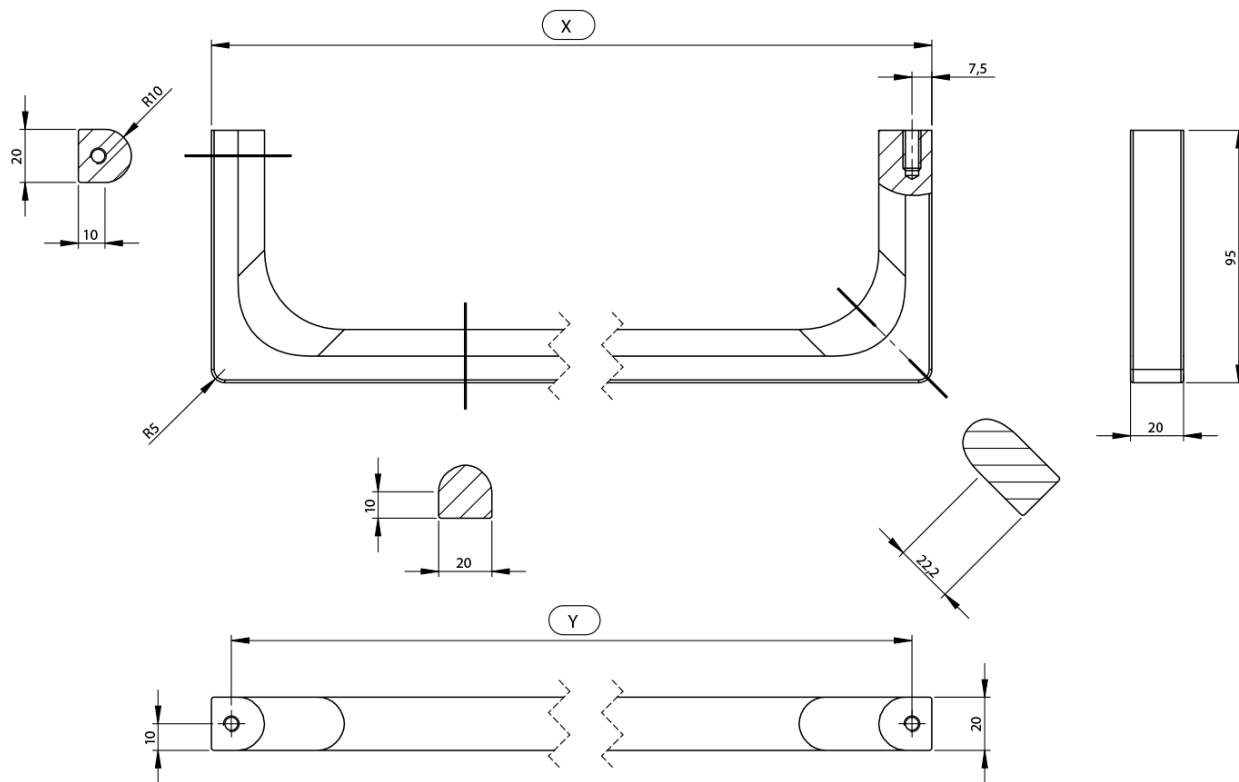

### Rozměry

Délka: 1200 mm

## Technický list

Varianta	X [mm]	Y [mm]
PANB120	1130	1115
PANB100	945	930
PANB80	745	730
PANB70	638	623
PANB60	548	533
PANB52	465	450
PANB50	438	423
PANB40	365	350
PANB36	330	315