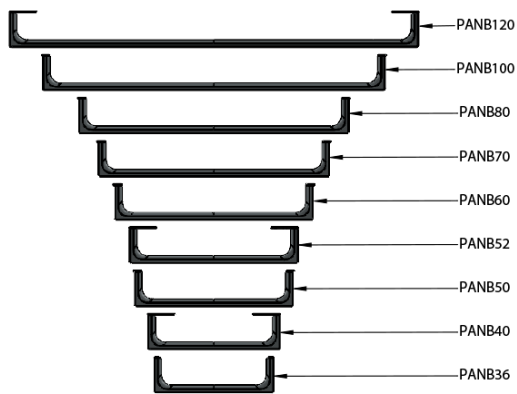

NUBES čelní držák ručníků 80cm, černá

Objednací kód: PANB80N

GSI[®]

Základní informace

Značka: GSI
Série: NUBES

Rozměry

Délka: 800 mm

Parametry

Barva: Černá
Hmotnost / ks: 1.3 kg
Balení: 1 ks
Záruka: 2 roky

NUBES čelní držák ručníků 80cm, černá

Technický list

Varianta	X [mm]	Y [mm]
PANB120	1130	1115
PANB100	945	930
PANB80	745	730
PANB70	638	623
PANB60	548	533
PANB52	465	450
PANB50	438	423
PANB40	365	350
PANB36	330	315