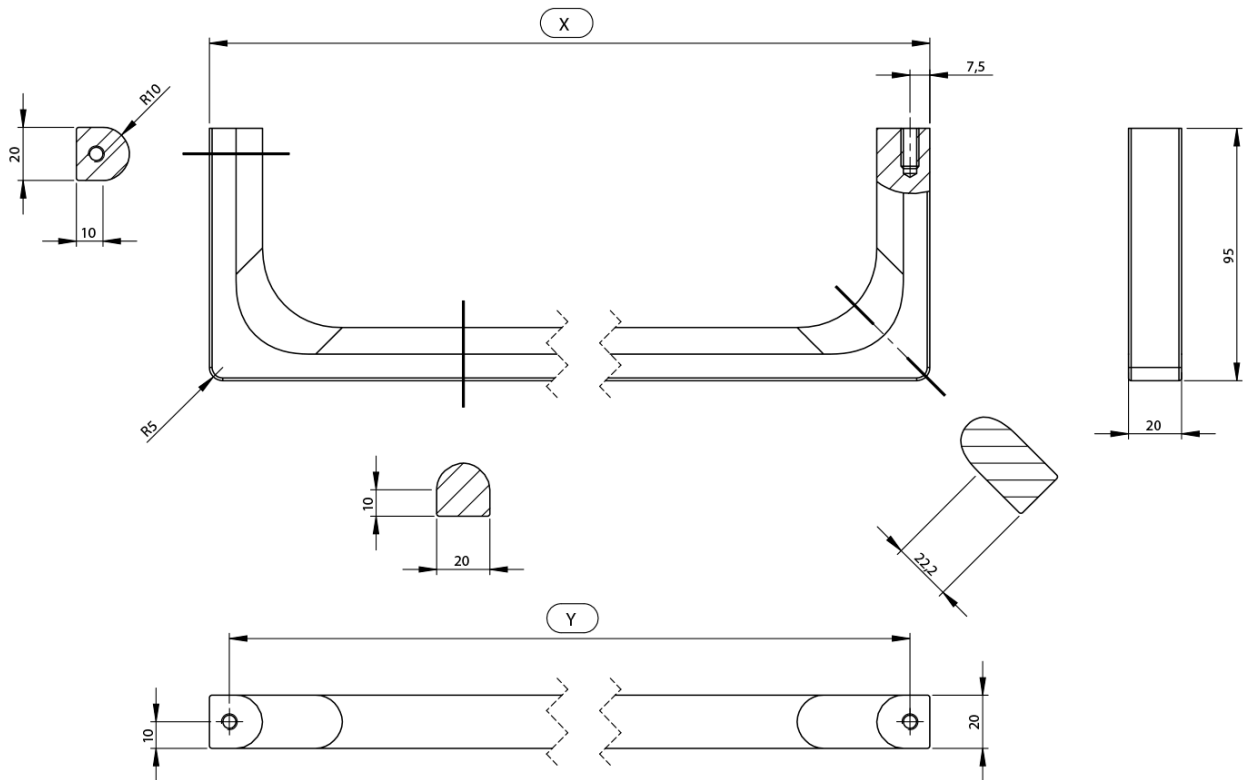

NUBES čelní držák ručníků 80cm, černá

Objednací kód: PANB80N

GSI[®]

Základní informace

Značka: GSI
Série: NUBES

Rozměry

Délka: 800 mm

Parametry

Barva: Černá
Hmotnost / ks: 1.3 kg
Balení: 1 ks
Záruka: 2 roky

NUBES čelní držák ručníků 80cm, černá

Technický list

Varianta	X [mm]	Y [mm]
PANB120	1130	1115
PANB100	945	930
PANB80	745	730
PANB70	638	623
PANB60	548	533
PANB52	465	450
PANB50	438	423
PANB40	365	350
PANB36	330	315