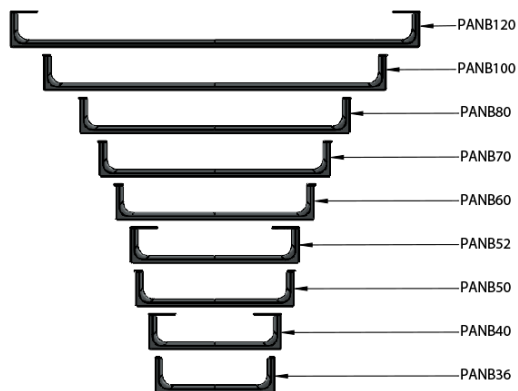

NUBES čelní držák ručníků 80cm, chrom

Objednací kód: PANB80

GSI[®]

Základní informace

Značka: GSI
Série: NUBES

Rozměry

Délka: 800 mm

Parametry

Barva: Chrom
Hmotnost / ks: 1.3 kg
Balení: 1 ks
Záruka: 2 roky

NUBES čelní držák ručníků 80cm, chrom

Technický list

Varianta	X [mm]	Y [mm]
PANB120	1130	1115
PANB100	945	930
PANB80	745	730
PANB70	638	623
PANB60	548	533
PANB52	465	450
PANB50	438	423
PANB40	365	350
PANB36	330	315