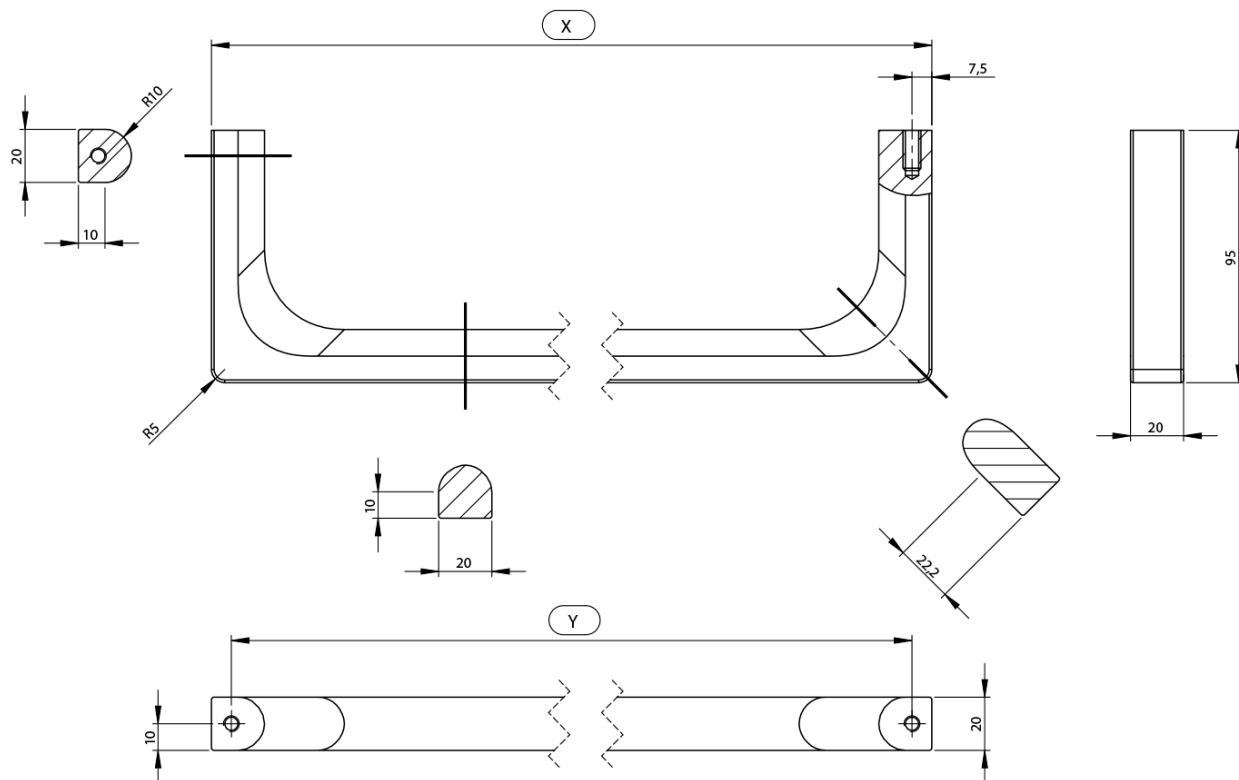

NUBES čelní držák ručníků 80cm, chrom

Objednací kód: PANB80

GSI[®]

Základní informace

Značka: GSI
Série: NUBES

Rozměry

Délka: 800 mm

Parametry

Barva: Chrom
Hmotnost / ks: 1.3 kg
Balení: 1 ks
Záruka: 2 roky

NUBES čelní držák ručníků 80cm, chrom

Technický list

Varianta	X [mm]	Y [mm]
PANB120	1130	1115
PANB100	945	930
PANB80	745	730
PANB70	638	623
PANB60	548	533
PANB52	465	450
PANB50	438	423
PANB40	365	350
PANB36	330	315