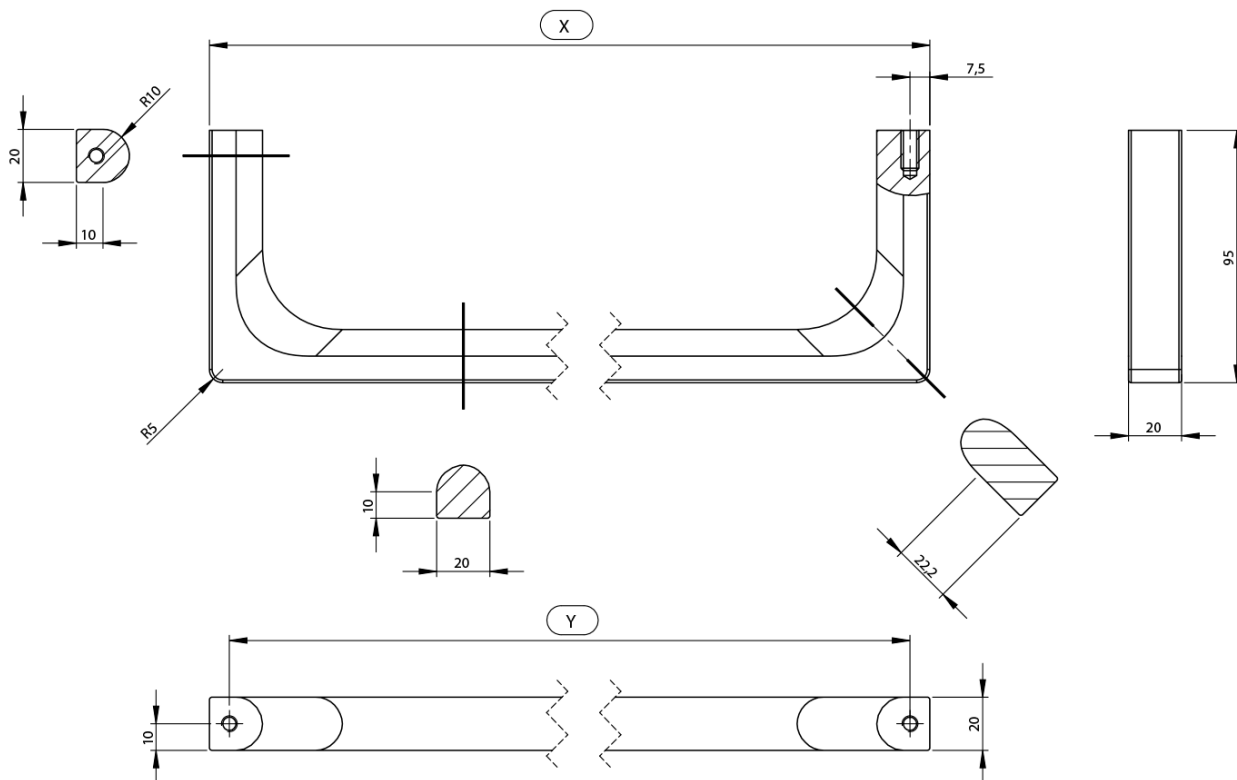

NUBES čelní držák ručníků 60cm, černá

Objednací kód: PANB60N

GSI[®]

Základní informace

Značka: GSI
Série: NUBES

Rozměry

Délka: 600 mm

Parametry

Barva: Černá
Hmotnost / ks: 1.05 kg
Balení: 1 ks
Záruka: 2 roky

NUBES čelní držák ručníků 60cm, černá

Technický list

Varianta	X [mm]	Y [mm]
PANB120	1130	1115
PANB100	945	930
PANB80	745	730
PANB70	638	623
PANB60	548	533
PANB52	465	450
PANB50	438	423
PANB40	365	350
PANB36	330	315