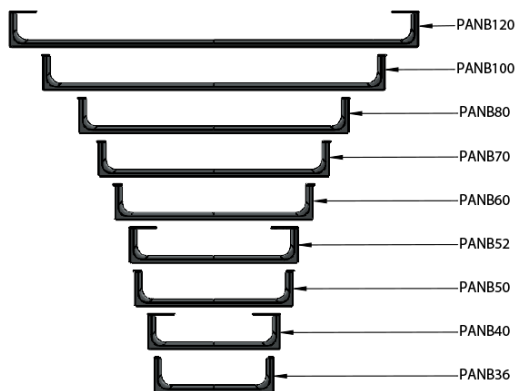

NUBES čelní držák ručníků 60cm, černá

Objednací kód: PANB60N

GSI[®]

Základní informace

Značka: GSI
Série: NUBES

Rozměry

Délka: 600 mm

Parametry

Barva: Černá
Hmotnost / ks: 1.05 kg
Balení: 1 ks
Záruka: 2 roky

NUBES čelní držák ručníků 60cm, černá

Technický list

Varianta	X [mm]	Y [mm]
PANB120	1130	1115
PANB100	945	930
PANB80	745	730
PANB70	638	623
PANB60	548	533
PANB52	465	450
PANB50	438	423
PANB40	365	350
PANB36	330	315