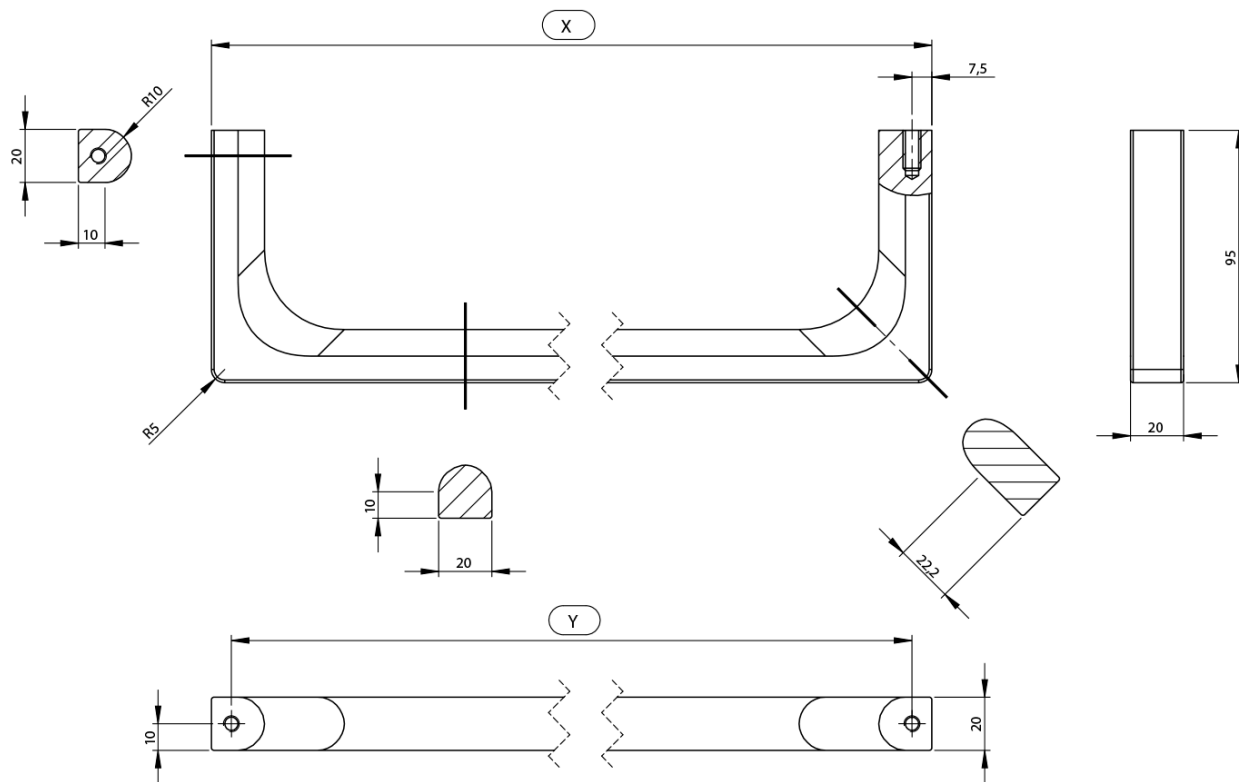

NUBES čelní držák ručníků 60cm, chrom

Objednací kód: PANB60

GSI[®]

Základní informace

Značka: GSI
Série: NUBES

Rozměry

Délka: 600 mm

Parametry

Barva: Chrom
Hmotnost / ks: 1.05 kg
Balení: 1 ks
Záruka: 2 roky

NUBES čelní držák ručníků 60cm, chrom

Technický list

Varianta	X [mm]	Y [mm]
PANB120	1130	1115
PANB100	945	930
PANB80	745	730
PANB70	638	623
PANB60	548	533
PANB52	465	450
PANB50	438	423
PANB40	365	350
PANB36	330	315