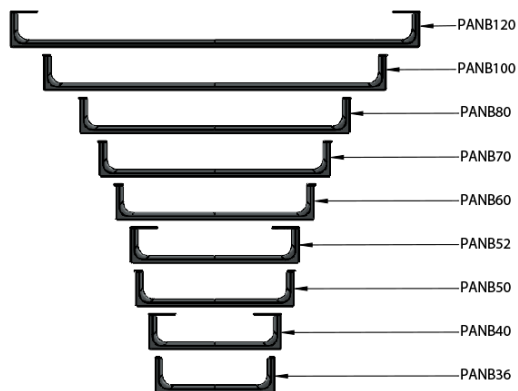

NUBES čelní držák ručníků 60cm, chrom

Objednací kód: PANB60

GSI[®]

Základní informace

Značka: GSI
Série: NUBES

Rozměry

Délka: 600 mm

Parametry

Barva: Chrom
Hmotnost / ks: 1.05 kg
Balení: 1 ks
Záruka: 2 roky

NUBES čelní držák ručníků 60cm, chrom

Technický list

Varianta	X [mm]	Y [mm]
PANB120	1130	1115
PANB100	945	930
PANB80	745	730
PANB70	638	623
PANB60	548	533
PANB52	465	450
PANB50	438	423
PANB40	365	350
PANB36	330	315