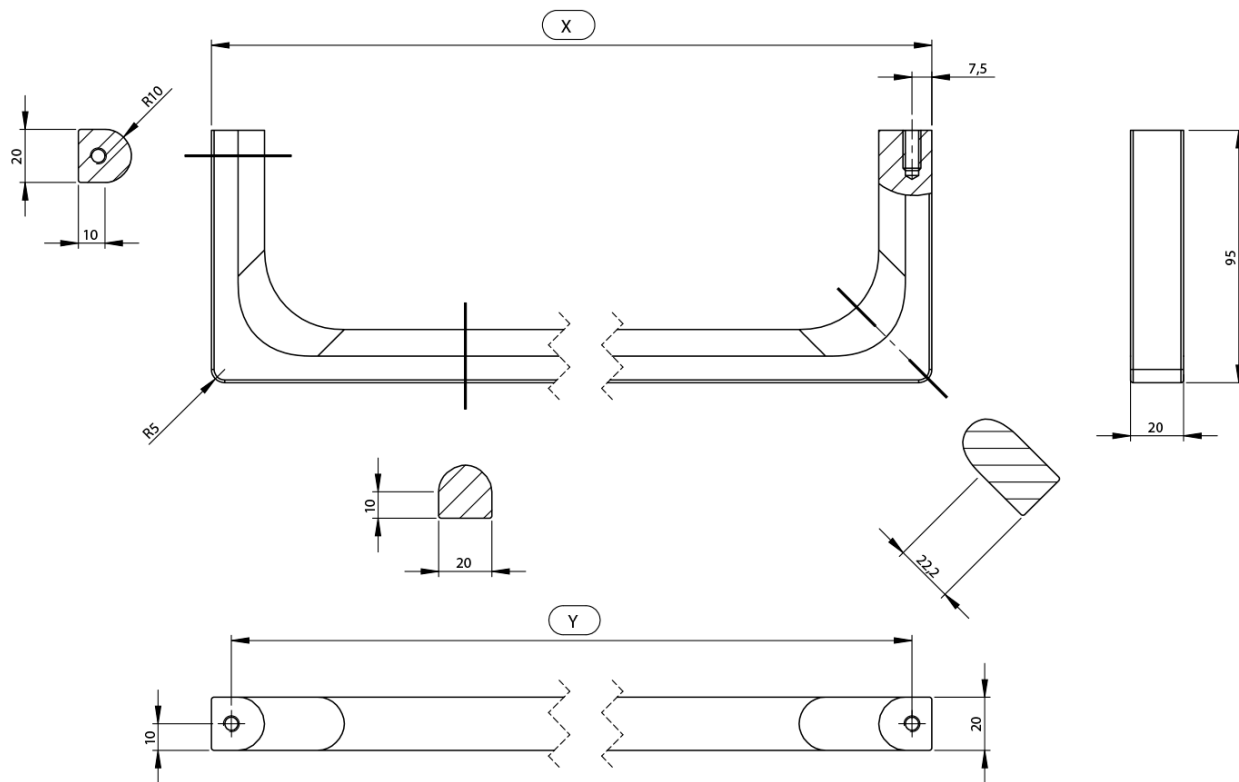

NUBES čelní držák ručníků 36cm, černá

Objednací kód: PANB36N

GSI®

Základní informace

Značka: GSI
Série: NUBES

Rozměry

Délka: 360 mm

Parametry

Barva: Černá
Hmotnost / ks: 0.75 kg
Balení: 1 ks
Záruka: 2 roky

NUBES čelní držák ručníků 36cm, černá

Technický list

Varianta	X [mm]	Y [mm]
PANB120	1130	1115
PANB100	945	930
PANB80	745	730
PANB70	638	623
PANB60	548	533
PANB52	465	450
PANB50	438	423
PANB40	365	350
PANB36	330	315