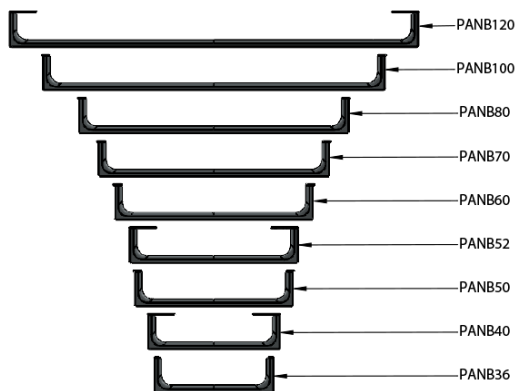

NUBES čelní držák ručníků 36cm, černá

Objednací kód: PANB36N

GSI®

Základní informace

Značka: GSI
Série: NUBES

Rozměry

Délka: 360 mm

Parametry

Barva: Černá
Hmotnost / ks: 0.75 kg
Balení: 1 ks
Záruka: 2 roky

NUBES čelní držák ručníků 36cm, černá

Technický list

Varianta	X [mm]	Y [mm]
PANB120	1130	1115
PANB100	945	930
PANB80	745	730
PANB70	638	623
PANB60	548	533
PANB52	465	450
PANB50	438	423
PANB40	365	350
PANB36	330	315