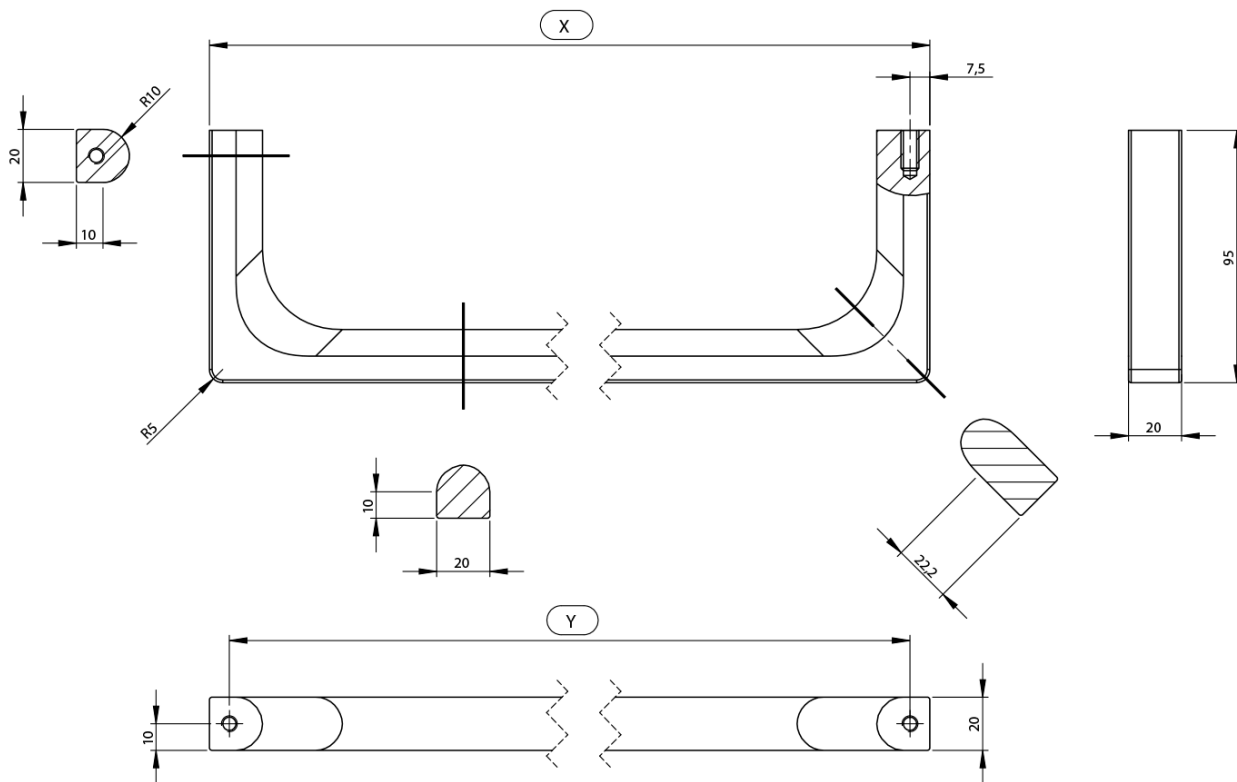

NUBES čelní držák ručníků 36cm, chrom

Objednací kód: PANB36

GSI[®]

Základní informace

Značka: GSI

Série: NUBES

Rozměry

Délka: 360 mm

Parametry

Barva: Chrom

Hmotnost / ks: 0.75 kg

Balení: 1 ks

Záruka: 2 roky

NUBES čelní držák ručníků 36cm, chrom

Technický list

Varianta	X [mm]	Y [mm]
PANB120	1130	1115
PANB100	945	930
PANB80	745	730
PANB70	638	623
PANB60	548	533
PANB52	465	450
PANB50	438	423
PANB40	365	350
PANB36	330	315