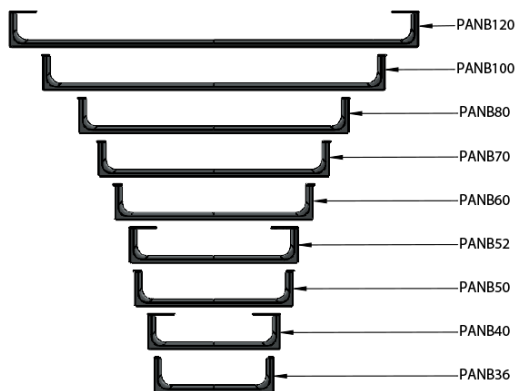

NUBES čelní držák ručníků 36cm, chrom

Objednací kód: PANB36

GSI[®]

Základní informace

Značka: GSI

Série: NUBES

Rozměry

Délka: 360 mm

Parametry

Barva: Chrom

Hmotnost / ks: 0.75 kg

Balení: 1 ks

Záruka: 2 roky

NUBES čelní držák ručníků 36cm, chrom

Technický list

Varianta	X [mm]	Y [mm]
PANB120	1130	1115
PANB100	945	930
PANB80	745	730
PANB70	638	623
PANB60	548	533
PANB52	465	450
PANB50	438	423
PANB40	365	350
PANB36	330	315