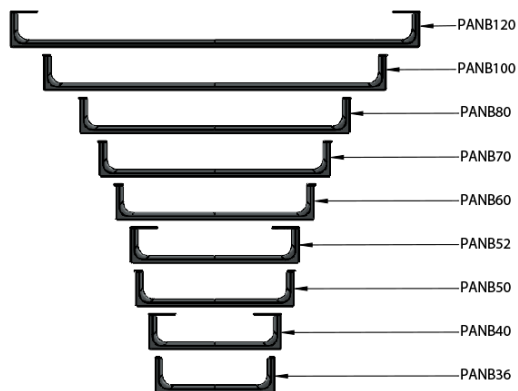

NUBES čelní držák ručníků 100cm, černá

Objednací kód: PANB100N

GSI[®]

Základní informace

Značka: GSI
Série: NUBES

Rozměry

Délka: 1000 mm

Parametry

Barva: Černá
Hmotnost / ks: 1.3 kg
Balení: 1 ks
Záruka: 2 roky

NUBES čelní držák ručníků 100cm, černá

Technický list

Varianta	X [mm]	Y [mm]
PANB120	1130	1115
PANB100	945	930
PANB80	745	730
PANB70	638	623
PANB60	548	533
PANB52	465	450
PANB50	438	423
PANB40	365	350
PANB36	330	315