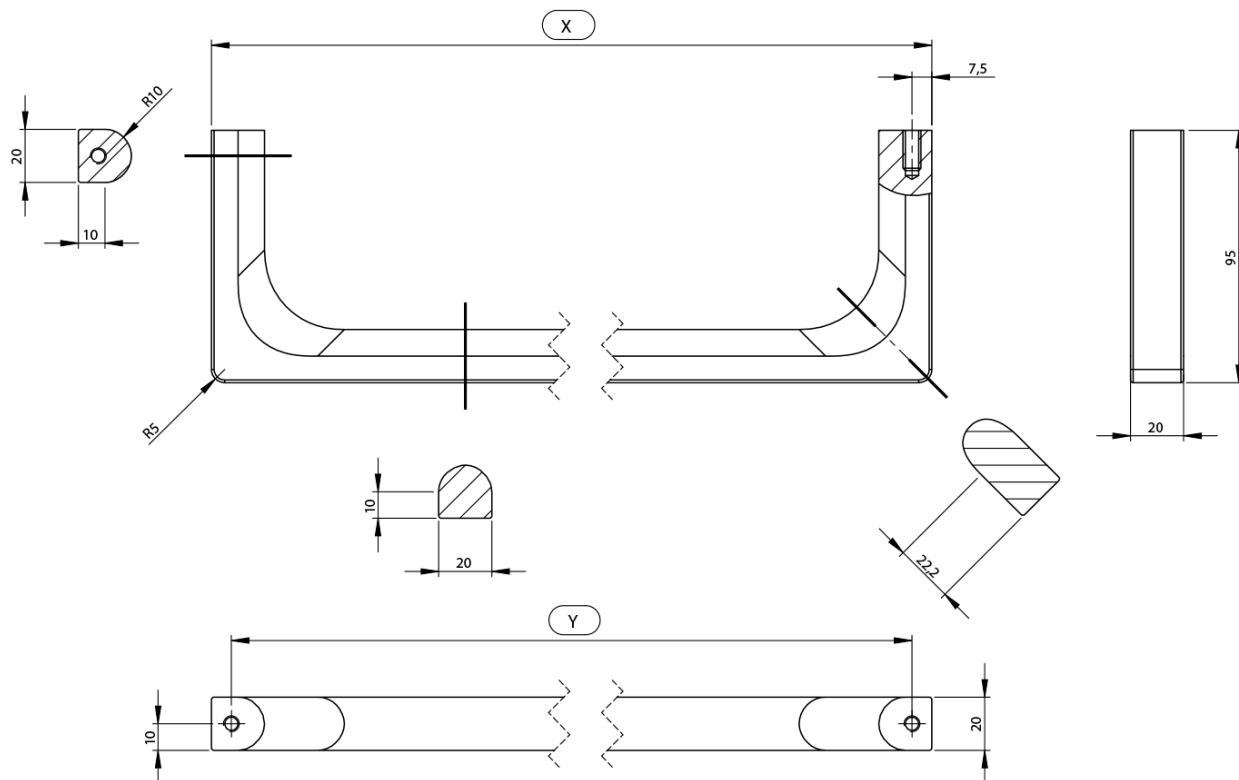

NUBES čelní držák ručníků 100cm, černá

Objednací kód: PANB100N

GSI[®]

Základní informace

Značka: GSI
Série: NUBES

Rozměry

Délka: 1000 mm

Parametry

Barva: Černá
Hmotnost / ks: 1.3 kg
Balení: 1 ks
Záruka: 2 roky

NUBES čelní držák ručníků 100cm, černá

Technický list

Varianta	X [mm]	Y [mm]
PANB120	1130	1115
PANB100	945	930
PANB80	745	730
PANB70	638	623
PANB60	548	533
PANB52	465	450
PANB50	438	423
PANB40	365	350
PANB36	330	315