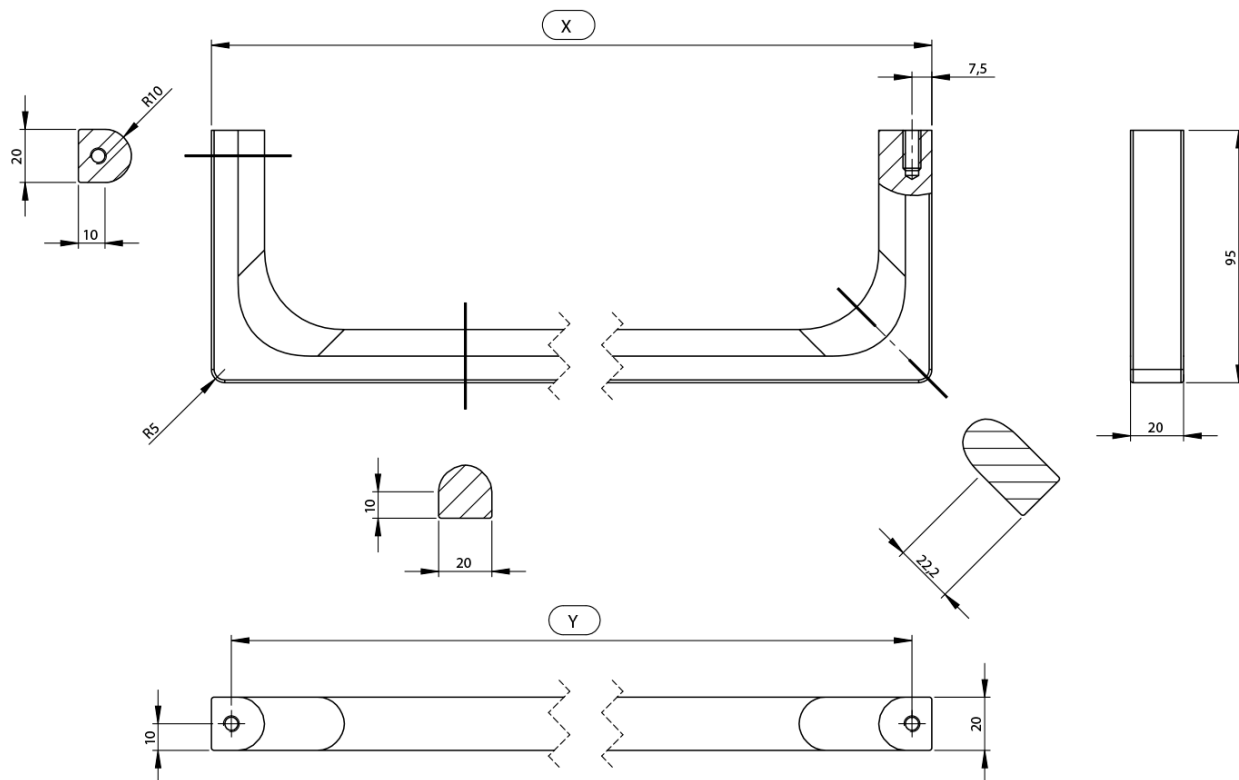

### Rozměry

Délka: 1000 mm

## Technický list

Varianta	X [mm]	Y [mm]
PANB120	1130	1115
PANB100	945	930
PANB80	745	730
PANB70	638	623
PANB60	548	533
PANB52	465	450
PANB50	438	423
PANB40	365	350
PANB36	330	315