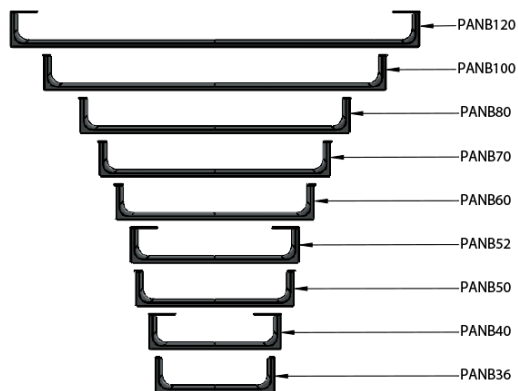

NUBES čelní držák ručníků 100cm, chrom

Technický list

Varianta	X [mm]	Y [mm]
PANB120	1130	1115
PANB100	945	930
PANB80	745	730
PANB70	638	623
PANB60	548	533
PANB52	465	450
PANB50	438	423
PANB40	365	350
PANB36	330	315