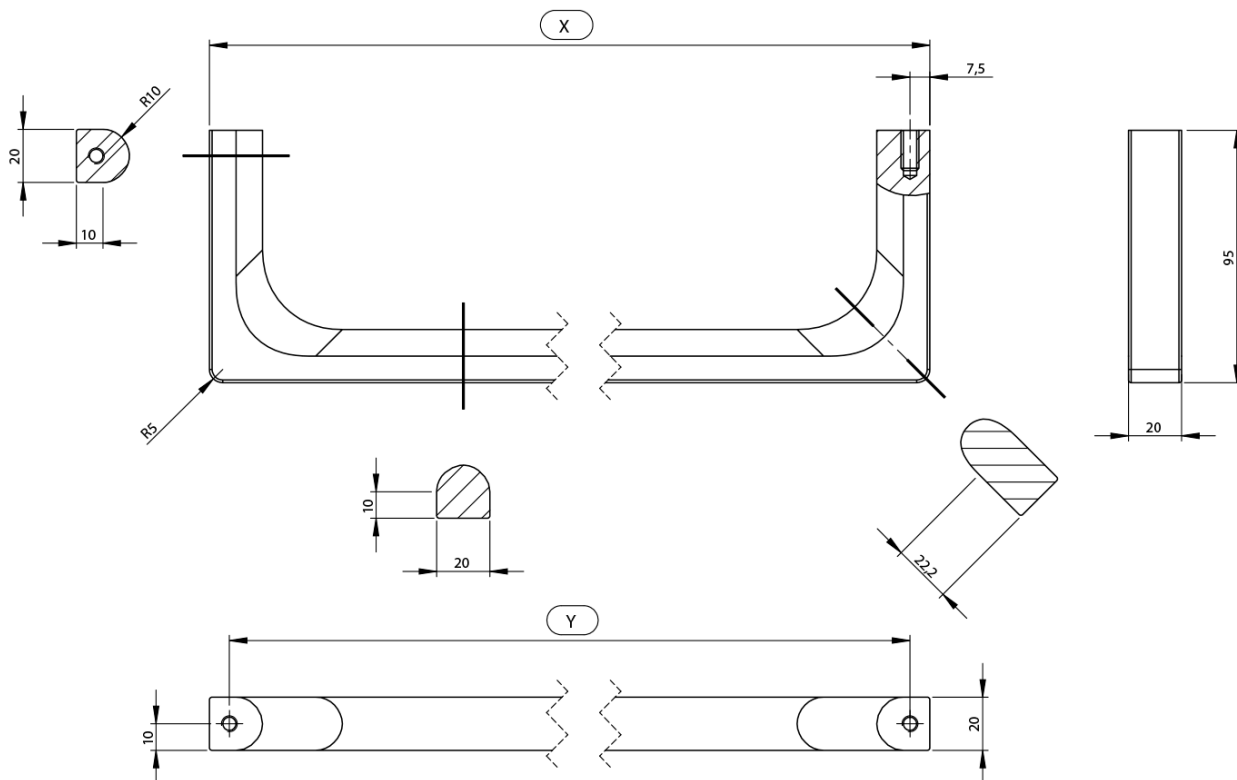

NUBES čelní držák ručníků 40cm, černá

Objednací kód: PANB40N

GSI®

Základní informace

Značka: GSI
Série: NUBES

Rozměry

Délka: 400 mm

Parametry

Barva: Černá
Hmotnost / ks: 0.95 kg
Balení: 1 ks
Záruka: 2 roky

NUBES čelní držák ručníků 40cm, černá

Technický list

Varianta	X [mm]	Y [mm]
PANB120	1130	1115
PANB100	945	930
PANB80	745	730
PANB70	638	623
PANB60	548	533
PANB52	465	450
PANB50	438	423
PANB40	365	350
PANB36	330	315