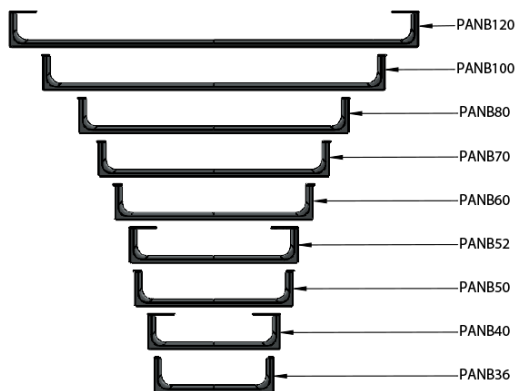

NUBES čelní držák ručníků 40cm, černá

Objednací kód: PANB40N

GSI®

Základní informace

Značka: GSI
Série: NUBES

Rozměry

Délka: 400 mm

Parametry

Barva: Černá
Hmotnost / ks: 0.95 kg
Balení: 1 ks
Záruka: 2 roky

NUBES čelní držák ručníků 40cm, černá

Technický list

Varianta	X [mm]	Y [mm]
PANB120	1130	1115
PANB100	945	930
PANB80	745	730
PANB70	638	623
PANB60	548	533
PANB52	465	450
PANB50	438	423
PANB40	365	350
PANB36	330	315