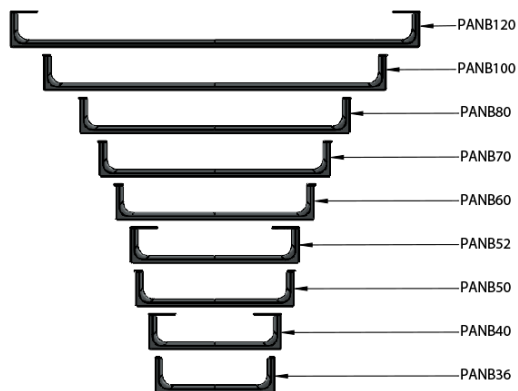

NUBES čelní držák ručníků 40cm, chrom

Technický list

Varianta	X [mm]	Y [mm]
PANB120	1130	1115
PANB100	945	930
PANB80	745	730
PANB70	638	623
PANB60	548	533
PANB52	465	450
PANB50	438	423
PANB40	365	350
PANB36	330	315