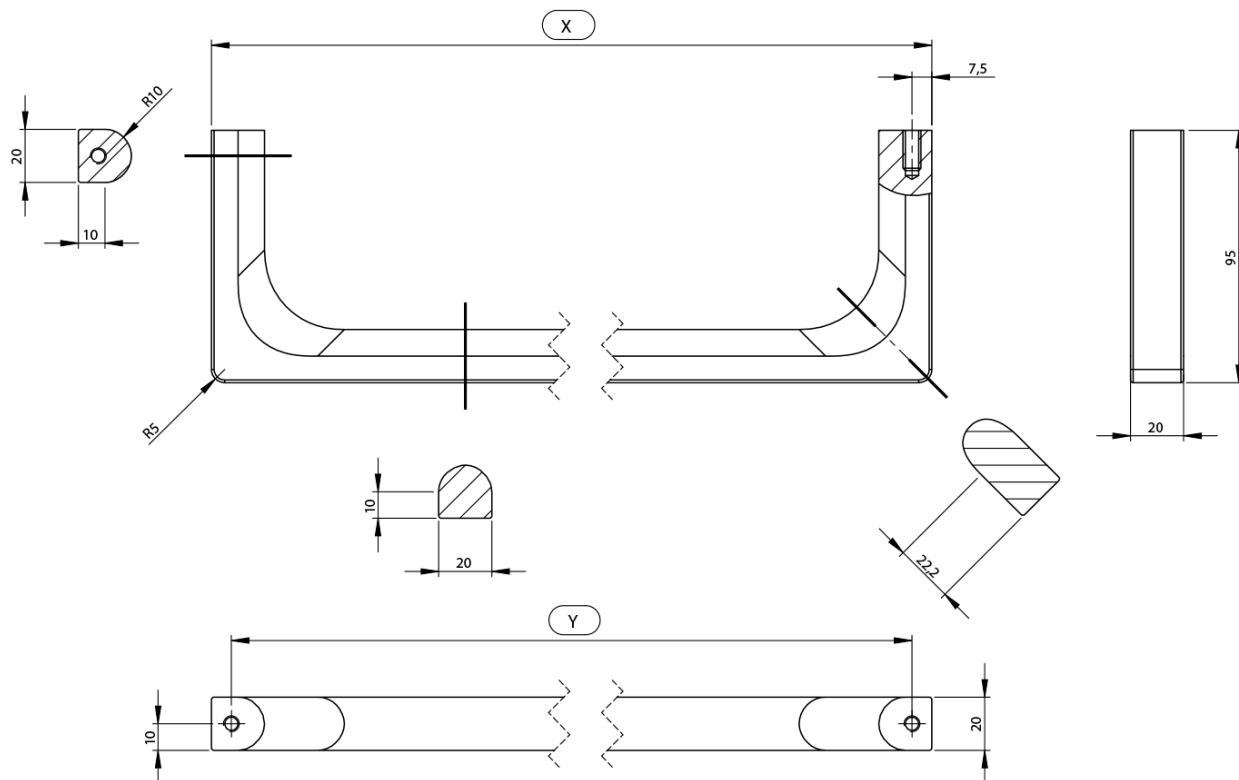

## NUBES čelní držák ručníků 40cm, chrom

Objednací kód: PANB40

GSI<sup>®</sup>

### Rozměry

Délka: 400 mm

## Technický list

Varianta	X [mm]	Y [mm]
PANB120	1130	1115
PANB100	945	930
PANB80	745	730
PANB70	638	623
PANB60	548	533
PANB52	465	450
PANB50	438	423
PANB40	365	350
PANB36	330	315