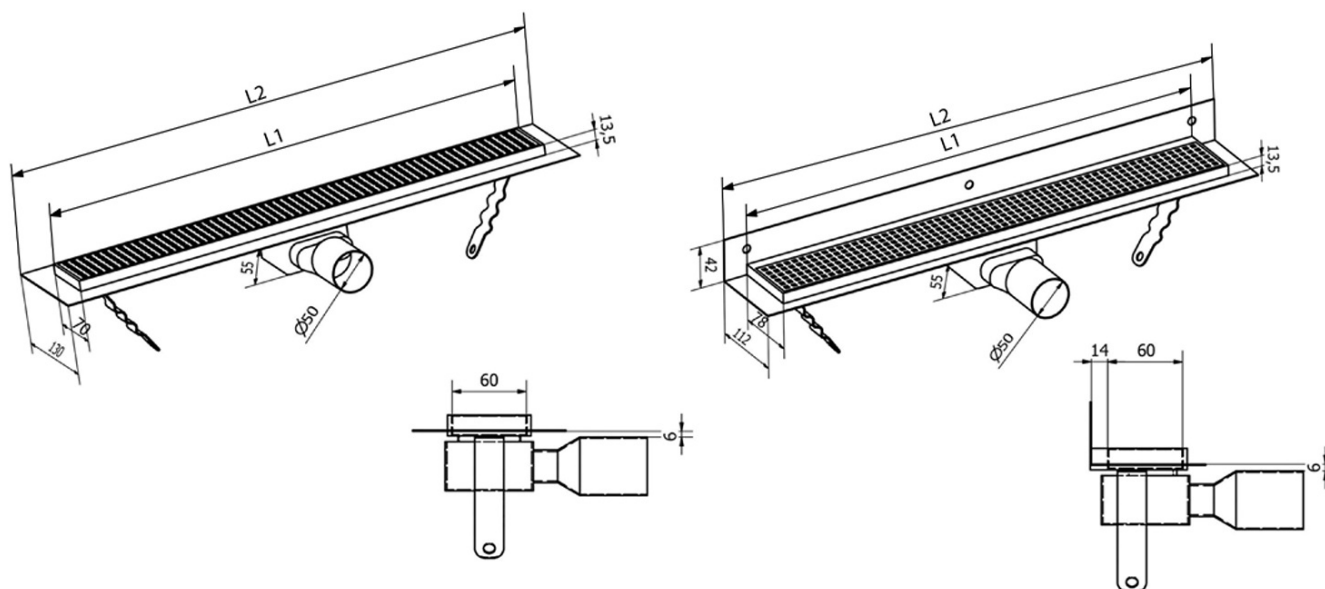

MANUS PIASTRA nerezový podlahový žlab s roštem pro dlažbu, ke stěně, L-1250, DN50

Objednací kód: GMP98

Základní informace

Značka: Gelco
Série: MANUS

Rozměry

Délka: 1250 mm
Šířka: 112 mm
Výška: 55 mm

Parametry

Barva: Nerez
Materiál: Nerez
Instalace: Pro dlaždice - ke stěně
Průměr odpadu: 50 mm
Délka sprchového kanálku od: 1250 mm
Délka sprchového kanálku do: 1250 mm
Hmotnost / ks: 3.57 kg
Balení: 1 ks
Záruka: 2 roky

Náhradní díly

MANUS gumové těsnění O- kroužek (Objednací kód: NDGM1)

MANUS - sifon k Manus (Objednací kód: NDGM2)

MANUS - pryžový špuntík (Objednací kód: NDGM3)

MANUS PIASTRA nerezový podlahový žlab s roštem pro dlažbu, ke stěně, L-1250, DN50

Technický list

Instalační rozměry							
L1 (mm)	590	690	790	890	990	1 090	1 190
L2 (mm)	650	750	850	950	1 050	1 150	1 250