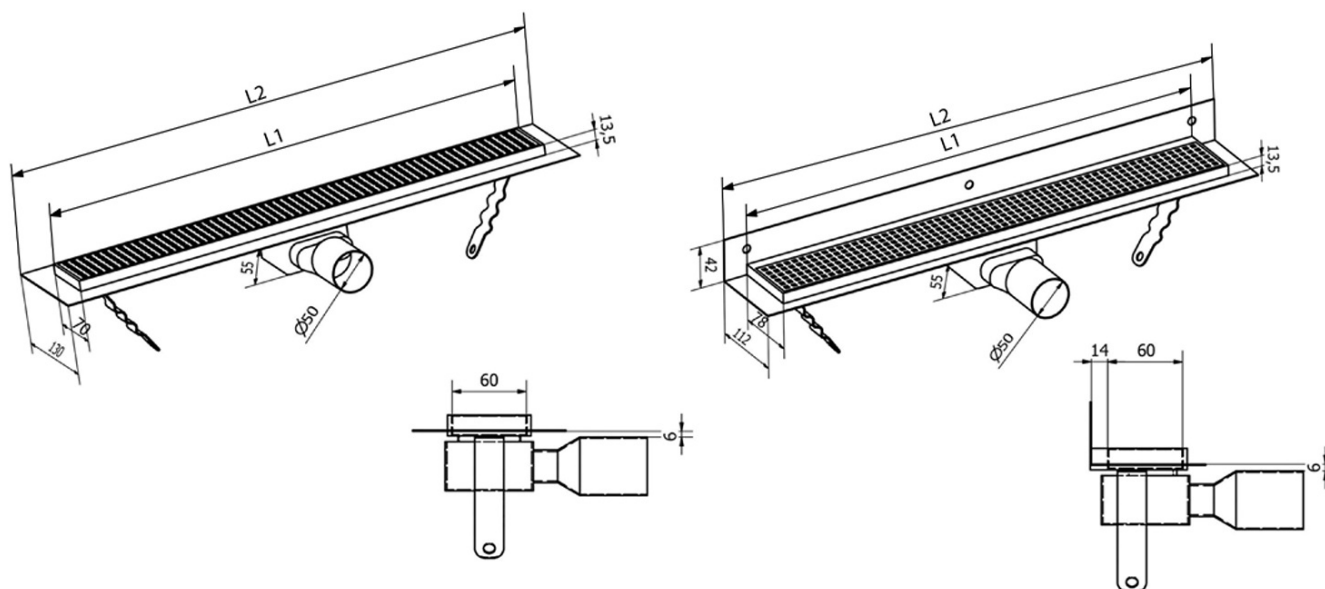

MANUS PIASTRA nerezový podlahový žlab s roštem pro dlažbu, ke stěně, L-1150, DN50

Objednací kód: GMP97

Základní informace

Značka: Gelco

Série: MANUS

Rozměry

Délka: 1150 mm

Šířka: 112 mm

Výška: 55 mm

Parametry

Barva: Nerez

Materiál: Nerez

Instalace: Pro dlaždice - ke stěně

Průměr odpadu: 50 mm

Délka sprchového kanálku od: 1150 mm

Délka sprchového kanálku do: 1150 mm

Hmotnost / ks: 3.525 kg

Balení: 1 ks

Záruka: 2 roky

Náhradní díly

MANUS gumové těsnění O- kroužek (Objednací kód: NDGM1)

MANUS - sifon k Manus (Objednací kód: NDGM2)

MANUS - pryžový špuntík (Objednací kód: NDGM3)

MANUS PIASTRA nerezový podlahový žlab s roštem pro dlažbu, ke stěně, L-1150, DN50

Technický list

Instalační rozměry							
L1 (mm)	590	690	790	890	990	1 090	1 190
L2 (mm)	650	750	850	950	1 050	1 150	1 250