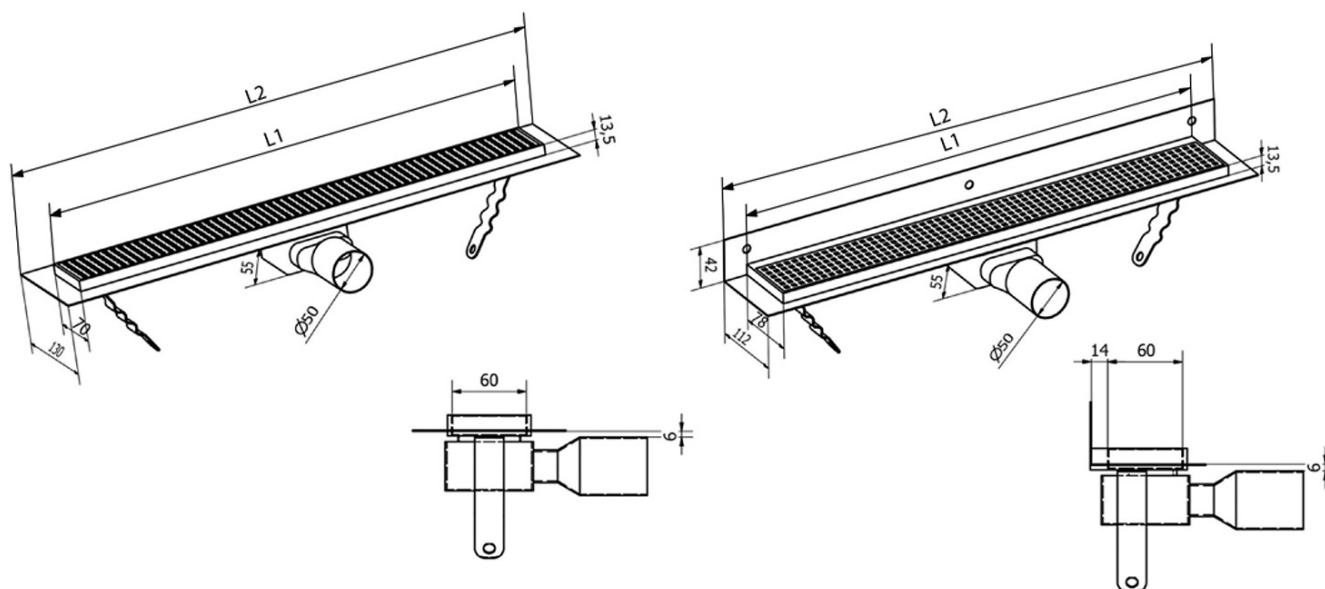

MANUS PIASTRA nerezový podlahový žlab s roštem pro dlažbu, ke stěně, L-1050, DN50

Objednací kód: GMP96

Základní informace

Značka: Gelco

Série: MANUS

Rozměry

Délka: 1050 mm

Šířka: 112 mm

Výška: 55 mm

Parametry

Barva: Nerez

Materiál: Nerez

Instalace: Pro dlaždice - ke stěně

Průměr odpadu: 50 mm

Délka sprchového kanálku od: 1050 mm

Délka sprchového kanálku do: 1050 mm

Hmotnost / ks: 3.525 kg

Balení: 1 ks

Záruka: 2 roky

Náhradní díly

MANUS gumové těsnění O- kroužek (Objednací kód: NDGM1)

MANUS - sifon k Manus (Objednací kód: NDGM2)

MANUS - pryžový špuntík (Objednací kód: NDGM3)

MANUS PIASTRA nerezový podlahový žlab s roštem pro dlažbu, ke stěně, L-1050, DN50

Technický list

Instalační rozměry							
L1 (mm)	590	690	790	890	990	1 090	1 190
L2 (mm)	650	750	850	950	1 050	1 150	1 250