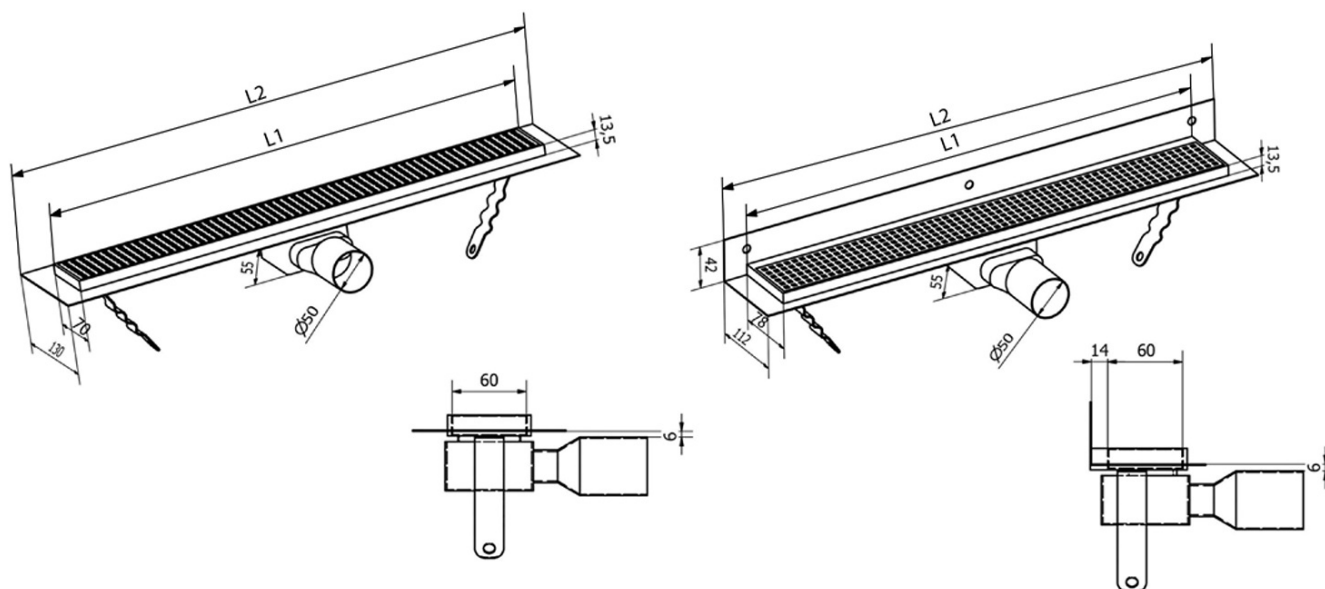

MANUS PIASTRA nerezový podlahový žlab s roštem pro dlažbu, ke stěně, L-950, DN50

Objednací kód: GMP95

Základní informace

Značka: Gelco

Série: MANUS

Rozměry

Délka: 950 mm

Šířka: 112 mm

Výška: 55 mm

Parametry

Barva: Nerez

Materiál: Nerez

Instalace: Pro dlaždice - ke stěně

Průměr odpadu: 50 mm

Délka sprchového kanálku od: 950 mm

Délka sprchového kanálku do: 950 mm

Hmotnost / ks: 2.9 kg

Balení: 1 ks

Záruka: 2 roky

Náhradní díly

MANUS gumové těsnění O- kroužek (Objednací kód: NDGM1)

MANUS - sifon k Manus (Objednací kód: NDGM2)

MANUS - pryžový špuntík (Objednací kód: NDGM3)

MANUS PIASTRA nerezový podlahový žlab s roštem pro dlažbu, ke stěně, L-950, DN50

Technický list

Instalační rozměry							
L1 (mm)	590	690	790	890	990	1 090	1 190
L2 (mm)	650	750	850	950	1 050	1 150	1 250