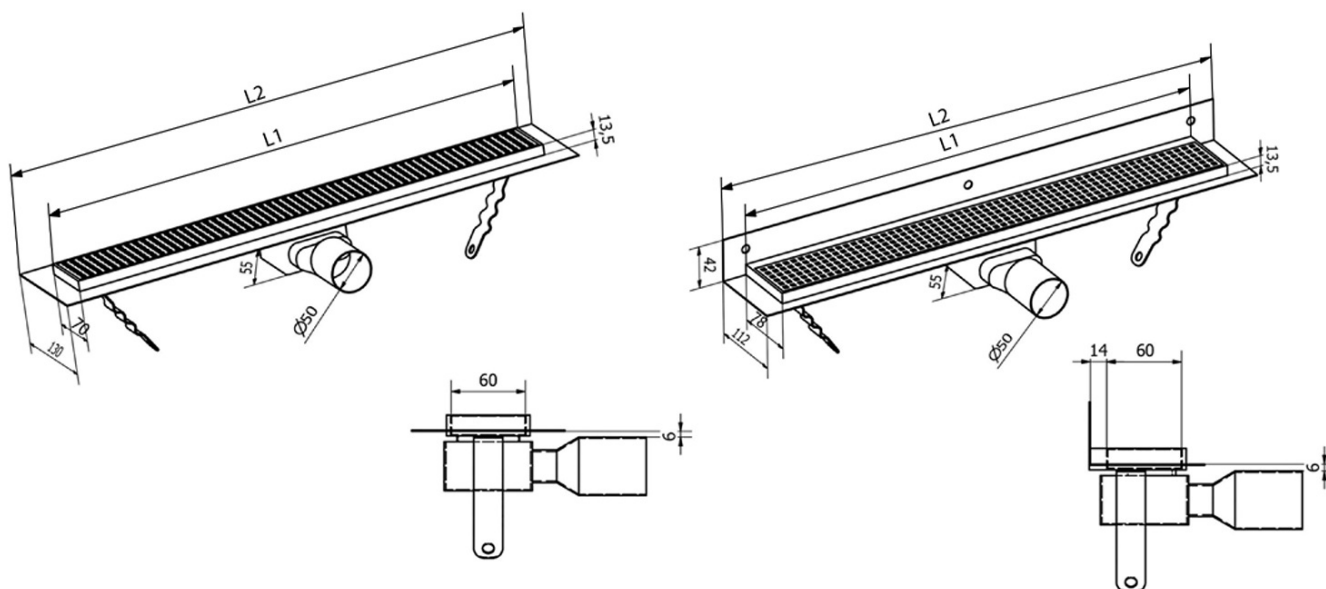

MANUS ONDA nerezový podlahový žlab s roštem, ke stěně, L-1250, DN50, černá mat

Objednací kód: GMO28B

Základní informace

Značka: Gelco

Série: MANUS

Rozměry

Délka: 1250 mm

Šířka: 112 mm

Výška: 55 mm

Parametry

Barva: Černá

Materiál: Nerez

Instalace: Ke stěně

Průměr odpadu: 50 mm

Délka sprchového kanálku od: 1250 mm

Délka sprchového kanálku do: 1250 mm

Hmotnost / ks: 3.525 kg

Balení: 1 ks

Záruka: 2 roky

Náhradní díly

MANUS gumové těsnění O- kroužek (Objednací kód: NDGM1)

MANUS - sifon k Manus (Objednací kód: NDGM2)

MANUS - pryžový špuntík (Objednací kód: NDGM3)

MANUS ONDA nerezový podlahový žlab s roštem, ke stěně, L-1250, DN50, černá mat

Technický list

Instalační rozměry							
L1 (mm)	590	690	790	890	990	1 090	1 190
L2 (mm)	650	750	850	950	1 050	1 150	1 250