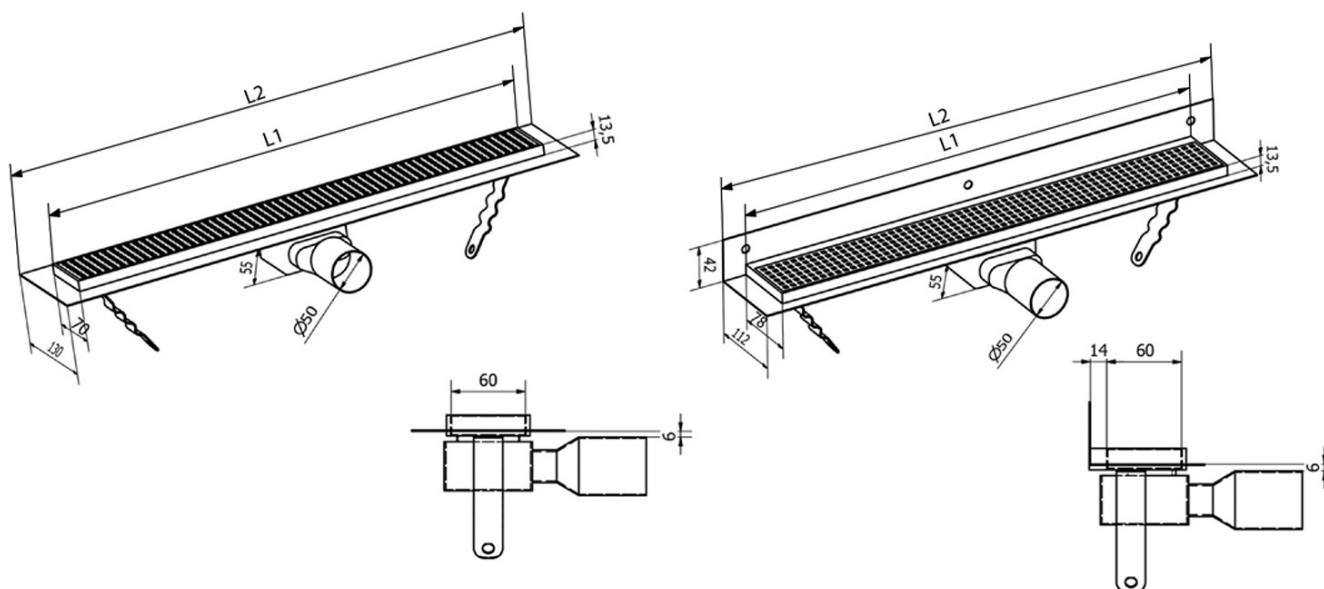

MANUS ONDA nerezový podlahový žlab s roštem, ke stěně, L-1150, DN50, černá mat

Objednací kód: GMO27B

Základní informace

Značka: Gelco
Série: MANUS

Rozměry

Délka: 1150 mm
Šířka: 112 mm
Výška: 55 mm

Parametry

Barva: Černá
Materiál: Nerez
Instalace: Ke stěně
Průměr odpadu: 50 mm
Délka sprchového kanálku od: 1150 mm
Délka sprchového kanálku do: 1150 mm
Hmotnost / ks: 3.255 kg
Balení: 1 ks
Záruka: 2 roky

Náhradní díly

MANUS gumové těsnění O- kroužek (Objednací kód: NDGM1)

MANUS - sifon k Manus (Objednací kód: NDGM2)

MANUS - pryžový špuntík (Objednací kód: NDGM3)

MANUS ONDA nerezový podlahový žlab s roštem, ke stěně, L-1150, DN50, černá mat

Technický list

Instalační rozměry							
L1 (mm)	590	690	790	890	990	1 090	1 190
L2 (mm)	650	750	850	950	1 050	1 150	1 250