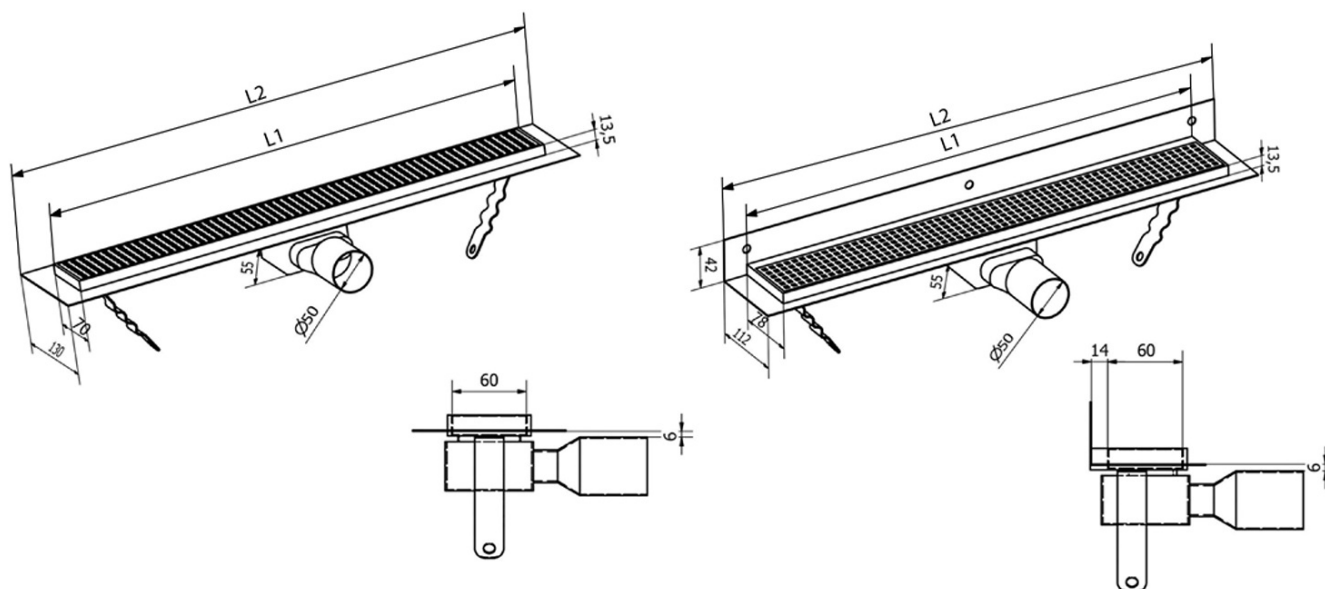

MANUS ONDA nerezový podlahový žlab s roštem, ke stěně, L-1050, DN50, černá mat

Objednací kód: GMO26B

Základní informace

Značka: Gelco
Série: MANUS

Rozměry

Délka: 1050 mm
Šířka: 112 mm
Výška: 55 mm

Parametry

Barva: Černá
Materiál: Nerez
Instalace: Ke stěně
Průměr odpadu: 50 mm
Délka sprchového kanálku od: 1050 mm
Délka sprchového kanálku do: 1050 mm
Hmotnost / ks: 2.995 kg
Balení: 1 ks
Záruka: 2 roky

Náhradní díly

MANUS gumové těsnění O- kroužek (Objednací kód: NDGM1)

MANUS - pryžový špuntík (Objednací kód: NDGM3)

MANUS - sifon k Manus (Objednací kód: NDGM2)

MANUS ONDA nerezový podlahový žlab s roštem, ke stěně, L-1050, DN50, černá mat

Technický list

Instalační rozměry							
L1 (mm)	590	690	790	890	990	1 090	1 190
L2 (mm)	650	750	850	950	1 050	1 150	1 250