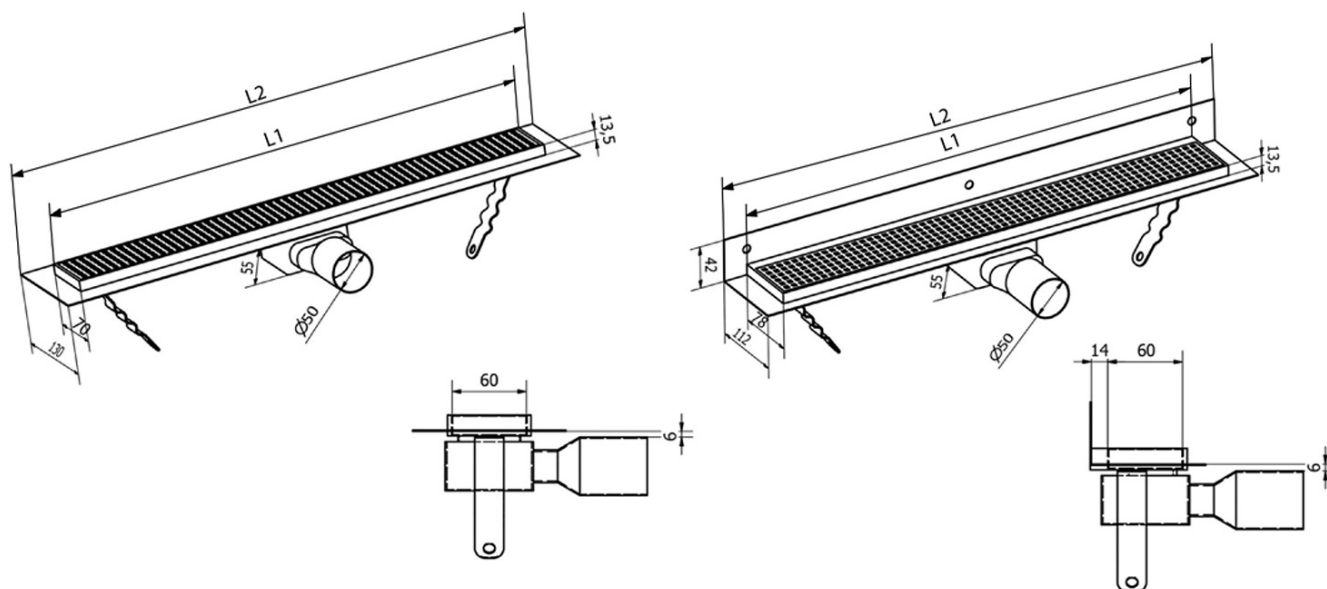

## Rozměry

Délka: 950 mm

Šířka: 112 mm

Výška: 55 mm

## Parametry

Barva: Černá

Materiál: Nerez

Instalace: Ke stěně

Průměr odpadu: 50 mm

Délka sprchového kanálku od: 950 mm

Délka sprchového kanálku do: 950 mm

Hmotnost / ks: 2.825 kg

# MANUS ONDA nerezový podlahový žlab s roštem, ke stěně, L-950, DN50, černá mat

## Technický list

Instalační rozměry							
L1 (mm)	590	690	790	890	990	1 090	1 190
L2 (mm)	650	750	850	950	1 050	1 150	1 250