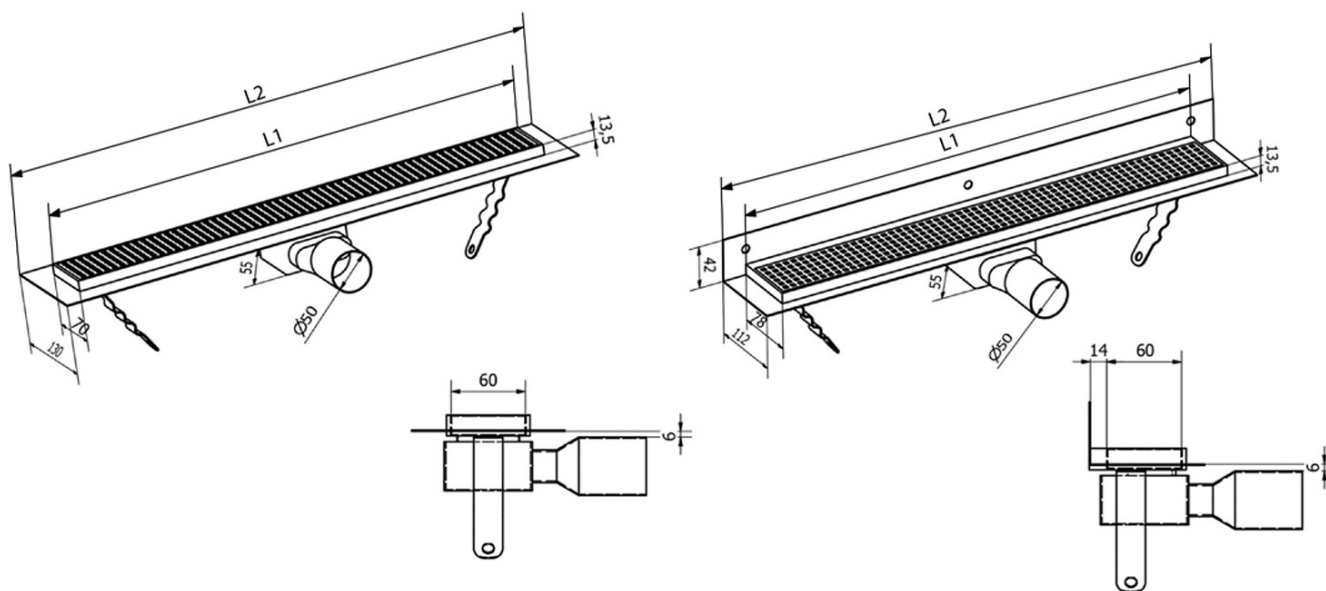

MANUS ONDA nerezový podlahový žlab s roštem, ke stěně, L-850, DN50, černá mat

Objednací kód: GMO24B

Základní informace

Značka: Gelco
Série: MANUS

Rozměry

Délka: 850 mm
Šířka: 112 mm
Výška: 55 mm

Parametry

Barva: Černá
Materiál: Nerez
Instalace: Ke stěně
Průměr odpadu: 50 mm
Délka sprchového kanálku od: 850 mm
Délka sprchového kanálku do: 850 mm
Hmotnost / ks: 2.65 kg
Balení: 1 ks
Záruka: 2 roky

Náhradní díly

MANUS gumové těsnění O- kroužek (Objednací kód: NDGM1)

MANUS - sifon k Manus (Objednací kód: NDGM2)

MANUS - pryžový špuntík (Objednací kód: NDGM3)

MANUS ONDA nerezový podlahový žlab s roštem, ke stěně, L-850, DN50, černá mat

Technický list

Instalační rozměry							
L1 (mm)	590	690	790	890	990	1 090	1 190
L2 (mm)	650	750	850	950	1 050	1 150	1 250