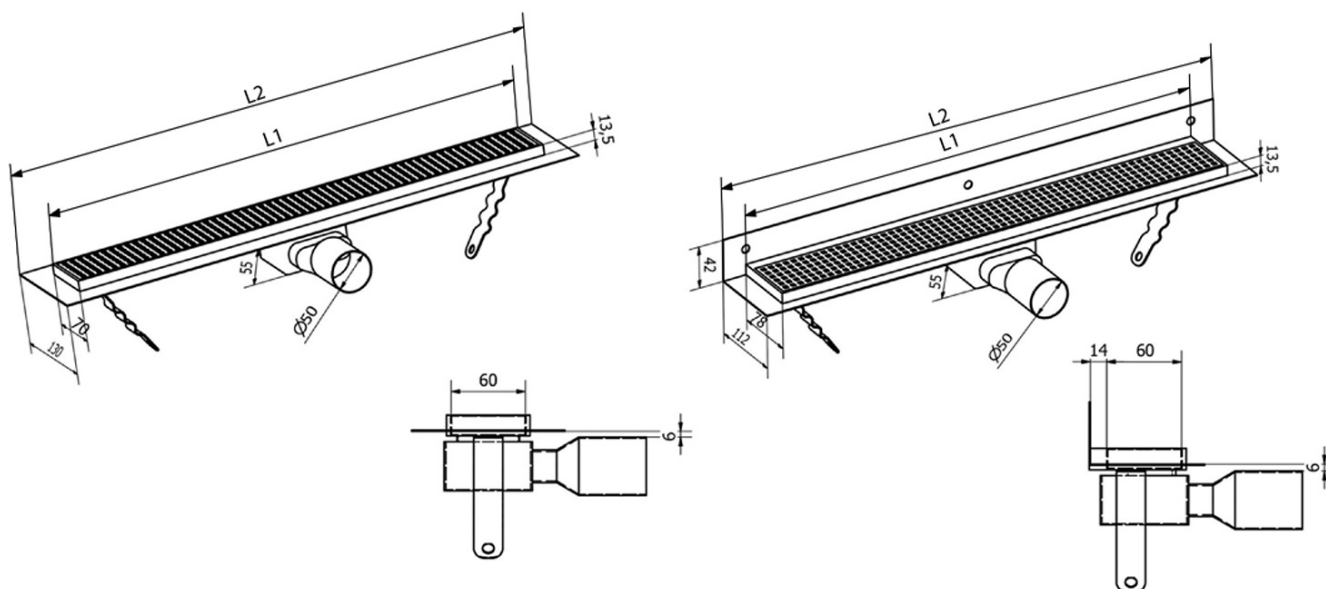

MANUS ONDA nerezový podlahový žlab s roštem, ke stěně, L-750, DN50, černá mat

Objednací kód: GMO23B

Základní informace

Značka: Gelco

Série: MANUS

Rozměry

Délka: 750 mm

Šířka: 112 mm

Výška: 55 mm

Parametry

Barva: Černá

Materiál: Nerez

Instalace: Ke stěně

Průměr odpadu: 50 mm

Délka sprchového kanálku od: 750 mm

Délka sprchového kanálku do: 750 mm

Hmotnost / ks: 2.47 kg

Balení: 1 ks

Záruka: 2 roky

Náhradní díly

MANUS gumové těsnění O- kroužek (Objednací kód: NDGM1)

MANUS - sifon k Manus (Objednací kód: NDGM2)

MANUS - pryžový špuntík (Objednací kód: NDGM3)

MANUS ONDA nerezový podlahový žlab s roštem, ke stěně, L-750, DN50, černá mat

Technický list

Instalační rozměry							
L1 (mm)	590	690	790	890	990	1 090	1 190
L2 (mm)	650	750	850	950	1 050	1 150	1 250