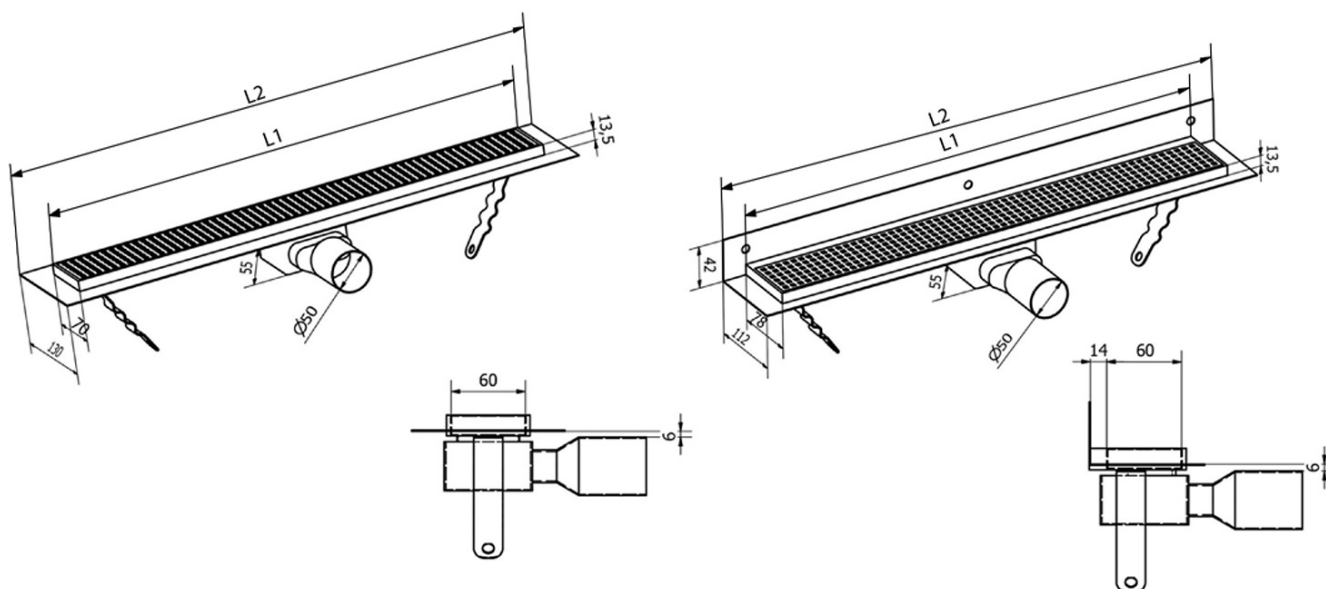

MANUS ONDA nerezový podlahový žlab s roštem, ke stěně, L-650, DN50, černá mat

Objednací kód: GMO22B

Základní informace

Značka: Gelco
Série: MANUS

Rozměry

Délka: 650 mm
Šířka: 112 mm
Výška: 55 mm

Parametry

Barva: Černá
Materiál: Nerez
Instalace: Ke stěně
Průměr odpadu: 50 mm
Délka sprchového kanálku od: 650 mm
Délka sprchového kanálku do: 650 mm
Hmotnost / ks: 2.2 kg
Balení: 1 ks
Záruka: 2 roky

Náhradní díly

MANUS gumové těsnění O- kroužek (Objednací kód: NDGM1)

MANUS - sifon k Manus (Objednací kód: NDGM2)

MANUS - pryžový špuntík (Objednací kód: NDGM3)

MANUS ONDA nerezový podlahový žlab s roštem, ke stěně, L-650, DN50, černá mat

Technický list

Instalační rozměry							
L1 (mm)	590	690	790	890	990	1 090	1 190
L2 (mm)	650	750	850	950	1 050	1 150	1 250