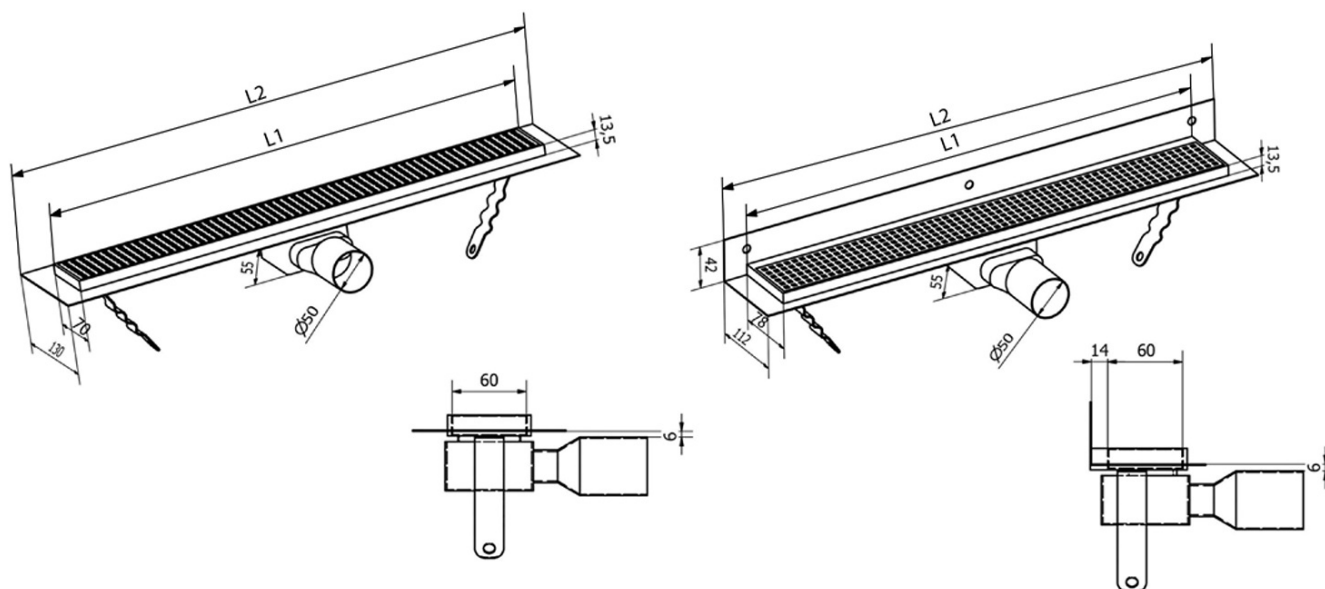

## Rozměry

Délka: 1250 mm

Šířka: 130 mm

Výška: 55 mm

## Parametry

Barva: Černá

Materiál: Nerez

Instalace: Do prostoru

Průměr odpadu: 50 mm

Délka sprchového kanálku od: 1250 mm

Délka sprchového kanálku do: 1250 mm

Hmotnost / ks: 3.51 kg

## Technický list

| Instalační rozměry |     |     |     |     |       |       |       |
|--------------------|-----|-----|-----|-----|-------|-------|-------|
| L1 (mm)            | 590 | 690 | 790 | 890 | 990   | 1 090 | 1 190 |
| L2 (mm)            | 650 | 750 | 850 | 950 | 1 050 | 1 150 | 1 250 |