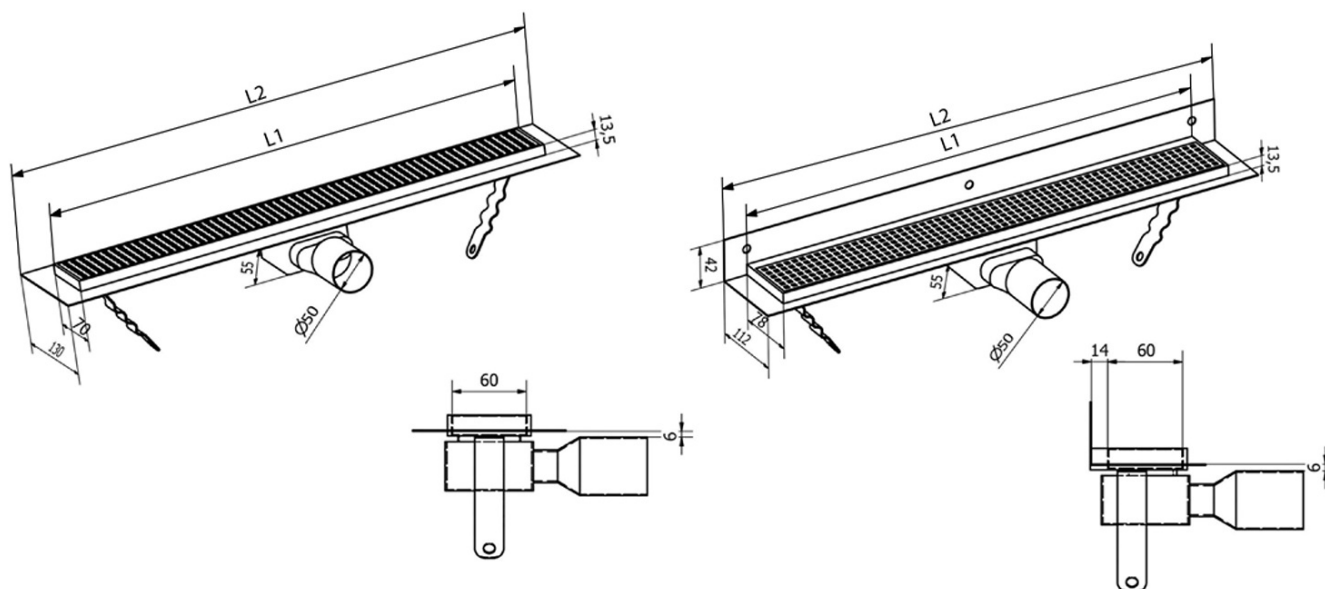

## Rozměry

Délka: 1150 mm

Šířka: 130 mm

Výška: 55 mm

## Parametry

Barva: Černá

Materiál: Nerez

Instalace: Do prostoru

Průměr odpadu: 50 mm

Délka sprchového kanálku od: 1150 mm

Délka sprchového kanálku do: 1150 mm

Hmotnost / ks: 3.3 kg

## Technický list

Instalační rozměry							
L1 (mm)	590	690	790	890	990	1 090	1 190
L2 (mm)	650	750	850	950	1 050	1 150	1 250