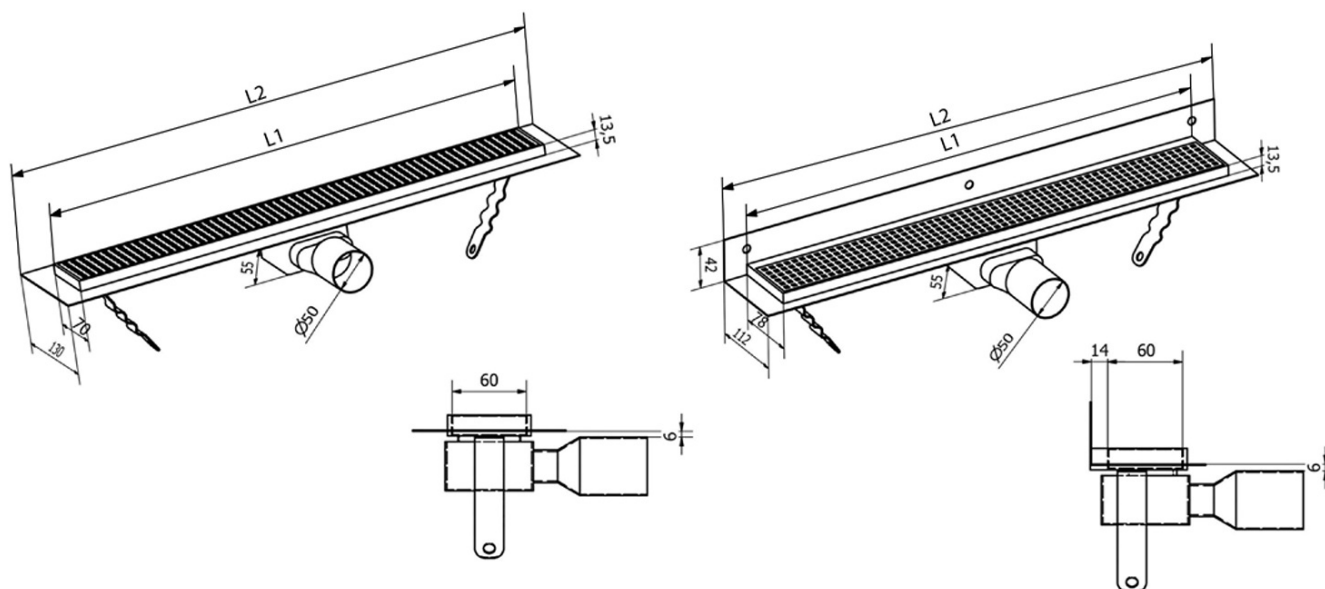

MANUS ONDA nerezový podlahový žlab s roštem, L-1050, DN50, černá mat

Objednací kód: GMO16B

Základní informace

Značka: Gelco

Série: MANUS

Rozměry

Délka: 1050 mm

Šířka: 130 mm

Výška: 55 mm

Parametry

Barva: Černá

Materiál: Nerez

Instalace: Do prostoru

Průměr odpadu: 50 mm

Délka sprchového kanálku od: 1050 mm

Délka sprchového kanálku do: 1050 mm

Hmotnost / ks: 3.15 kg

Balení: 1 ks

Záruka: 2 roky

Náhradní díly

MANUS gumové těsnění O- kroužek (Objednací kód: NDGM1)

MANUS - sifon k Manus (Objednací kód: NDGM2)

MANUS - pryžový špuntík (Objednací kód: NDGM3)

MANUS ONDA nerezový podlahový žlab s roštem, L-1050, DN50, černá mat

Technický list

Instalační rozměry							
L1 (mm)	590	690	790	890	990	1 090	1 190
L2 (mm)	650	750	850	950	1 050	1 150	1 250