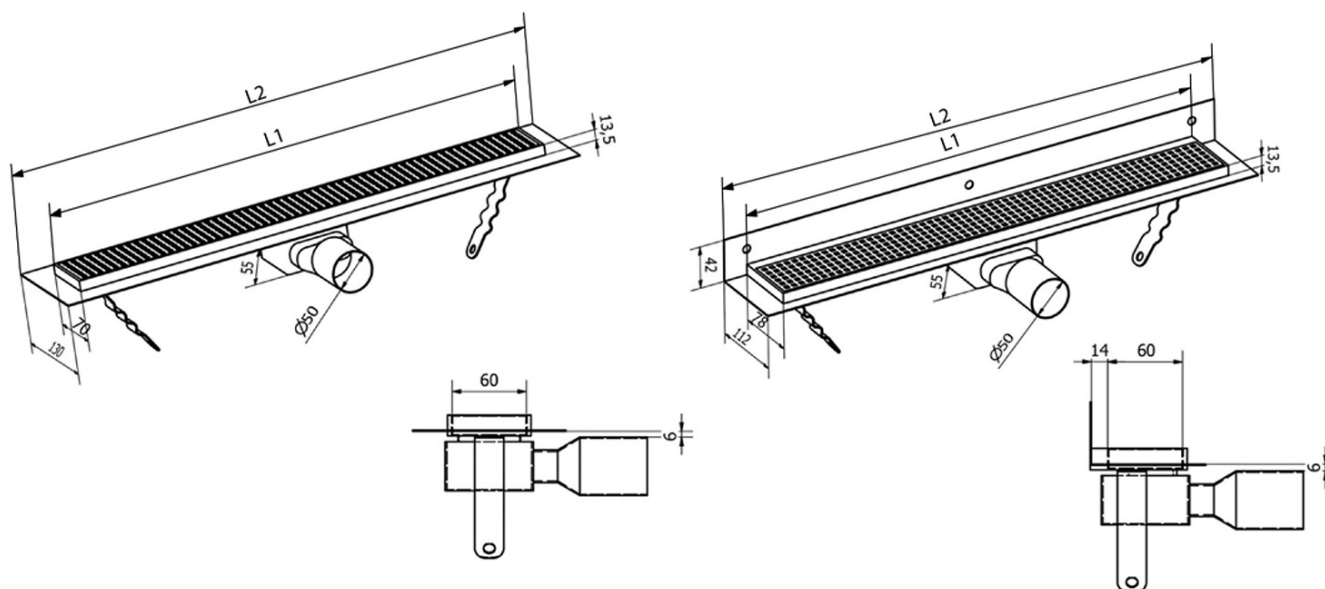

## Rozměry

Délka: 950 mm

Šířka: 130 mm

Výška: 55 mm

## Parametry

Barva: Černá

Materiál: Nerez

Instalace: Do prostoru

Průměr odpadu: 50 mm

Délka sprchového kanálku od: 950 mm

Délka sprchového kanálku do: 950 mm

Hmotnost / ks: 2.81 kg

# MANUS ONDA nerezový podlahový žlab s roštem, L-950, DN50, černá mat

## Technický list

Instalační rozměry							
L1 (mm)	590	690	790	890	990	1 090	1 190
L2 (mm)	650	750	850	950	1 050	1 150	1 250