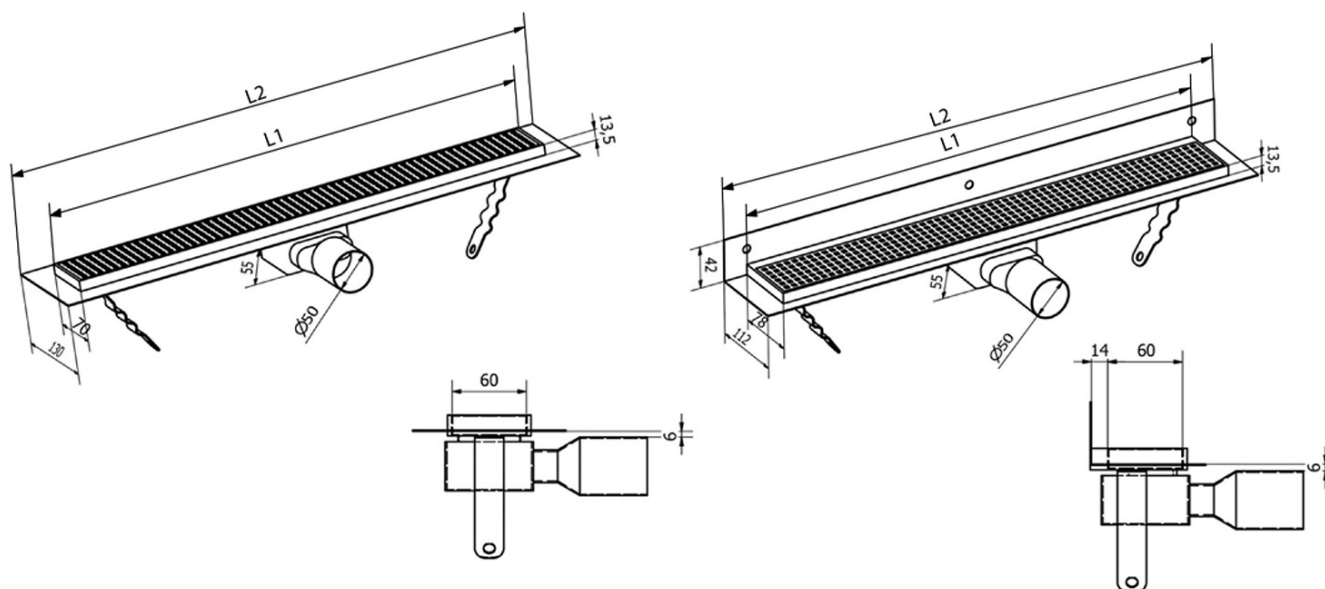

MANUS ONDA nerezový podlahový žlab s roštem, L-850, DN50, černá mat

Objednací kód: GMO14B

Základní informace

Značka: Gelco
Série: MANUS

Rozměry

Délka: 850 mm
Šířka: 130 mm
Výška: 55 mm

Parametry

Barva: Černá
Materiál: Nerez
Instalace: Do prostoru
Průměr odpadu: 50 mm
Délka sprchového kanálku od: 850 mm
Délka sprchového kanálku do: 850 mm
Hmotnost / ks: 2.52 kg
Balení: 1 ks
Záruka: 2 roky

Náhradní díly

MANUS gumové těsnění O- kroužek (Objednací kód: NDGM1)

MANUS - sifon k Manus (Objednací kód: NDGM2)

MANUS - pryžový špuntík (Objednací kód: NDGM3)

MANUS ONDA nerezový podlahový žlab s roštem, L-850, DN50, černá mat

Technický list

Instalační rozměry							
L1 (mm)	590	690	790	890	990	1 090	1 190
L2 (mm)	650	750	850	950	1 050	1 150	1 250