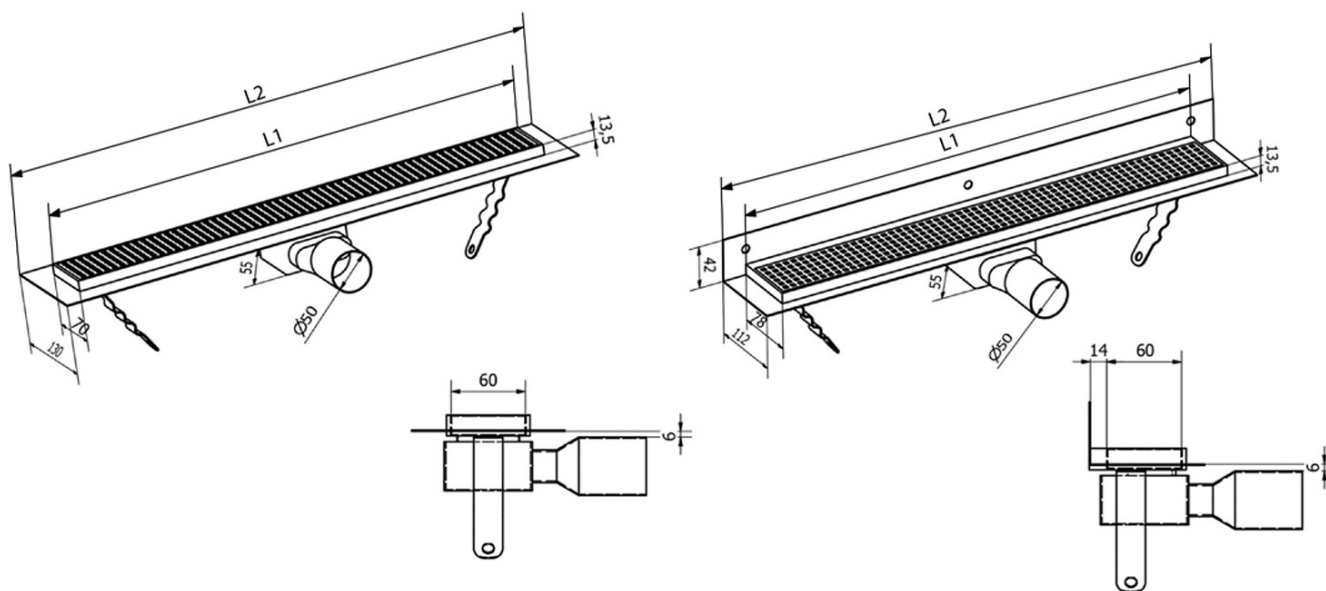

Výška: 55 mm

Parametry

Barva: Černá

Materiál: Nerez

Instalace: Do prostoru

Průměr odpadu: 50 mm

Délka sprchového kanálku od: 750 mm

Délka sprchového kanálku do: 750 mm

Hmotnost / ks: 2.33 kg

Balení: 1 ks

Záruka: 2 roky

Náhradní díly

MANUS gumové těsnění O- kroužek (Objednací kód: NDGM1)

MANUS - sifon k Manus (Objednací kód: NDGM2)

MANUS - pryžový špuntík (Objednací kód: NDGM3)

MANUS ONDA nerezový podlahový žlab s roštem, L-750, DN50, černá mat

Technický list

| Instalační rozměry | | | | | | | |
|--------------------|-----|-----|-----|-----|-------|-------|-------|
| L1 (mm) | 590 | 690 | 790 | 890 | 990 | 1 090 | 1 190 |
| L2 (mm) | 650 | 750 | 850 | 950 | 1 050 | 1 150 | 1 250 |