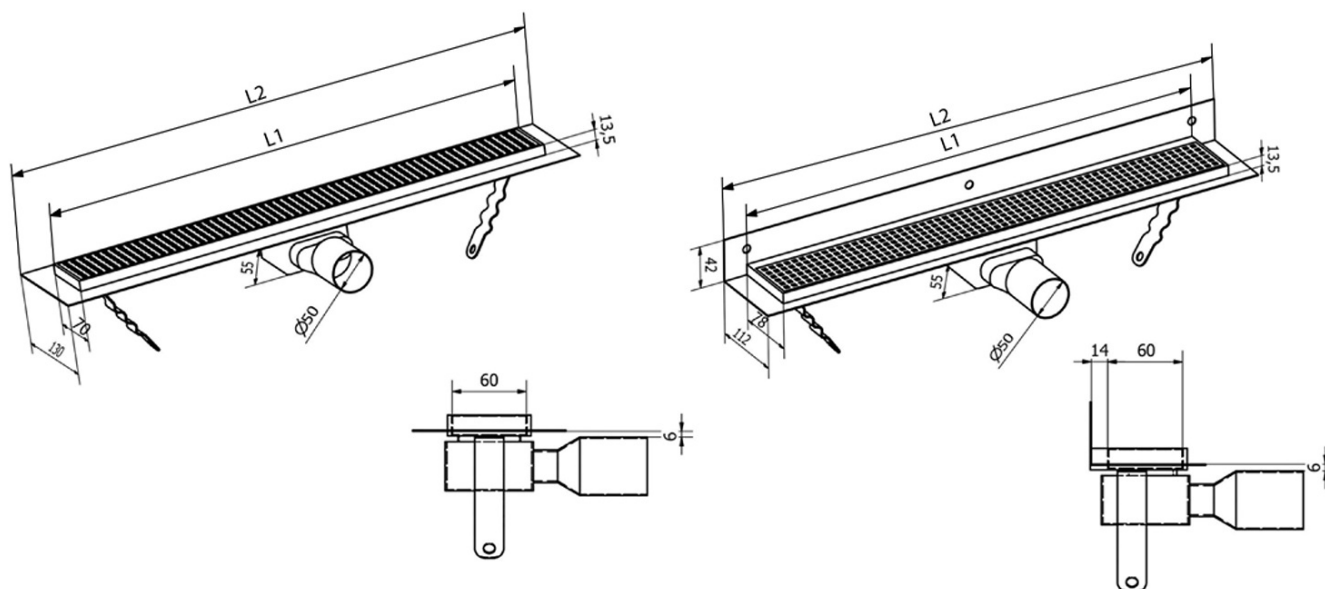

MANUS ONDA nerezový podlahový žlab s roštem, L-650, DN50, černá mat

Objednací kód: GMO12B

Základní informace

Značka: Gelco

Série: MANUS

Rozměry

Délka: 650 mm

Šířka: 130 mm

Výška: 55 mm

Parametry

Barva: Černá

Materiál: Nerez

Instalace: Do prostoru

Průměr odpadu: 50 mm

Délka sprchového kanálku od: 650 mm

Délka sprchového kanálku do: 650 mm

Hmotnost / ks: 2.15 kg

Balení: 1 ks

Záruka: 2 roky

Náhradní díly

MANUS gumové těsnění O- kroužek (Objednací kód: NDGM1)

MANUS - sifon k Manus (Objednací kód: NDGM2)

MANUS - pryžový špuntík (Objednací kód: NDGM3)

MANUS ONDA nerezový podlahový žlab s roštem, L-650, DN50, černá mat

Technický list

Instalační rozměry							
L1 (mm)	590	690	790	890	990	1 090	1 190
L2 (mm)	650	750	850	950	1 050	1 150	1 250