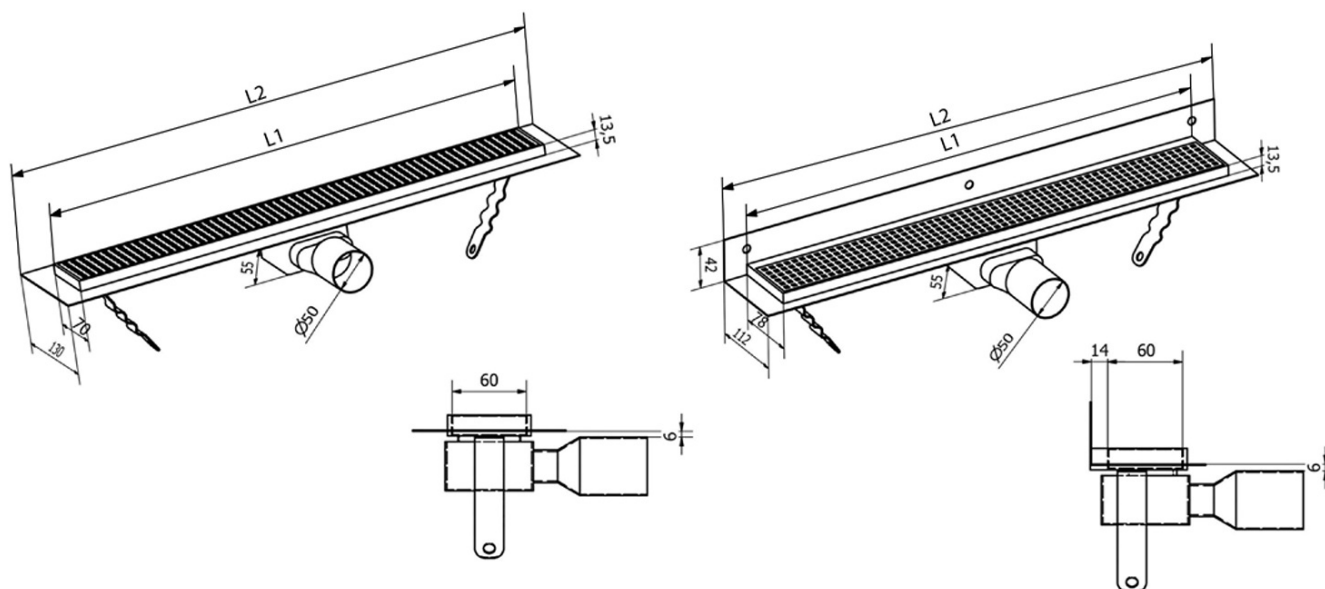

MANUS ONDA nerezový podlahový žlab s roštem, ke stěně, L-1250, DN50

Objednací kód: GMO28

Základní informace

Značka: Gelco

Série: MANUS

Rozměry

Délka: 1250 mm

Šířka: 112 mm

Výška: 55 mm

Parametry

Barva: Nerez

Materiál: Nerez

Instalace: Ke stěně

Průměr odpadu: 50 mm

Délka sprchového kanálku od: 1250 mm

Délka sprchového kanálku do: 1250 mm

Hmotnost / ks: 3.525 kg

Balení: 1 ks

Záruka: 2 roky

Náhradní díly

MANUS gumové těsnění O- kroužek (Objednací kód: NDGM1)

MANUS - sifon k Manus (Objednací kód: NDGM2)

MANUS - pryžový špuntík (Objednací kód: NDGM3)

MANUS ONDA nerezový podlahový žlab s roštem, ke stěně, L-1250, DN50

Technický list

Instalační rozměry							
L1 (mm)	590	690	790	890	990	1 090	1 190
L2 (mm)	650	750	850	950	1 050	1 150	1 250