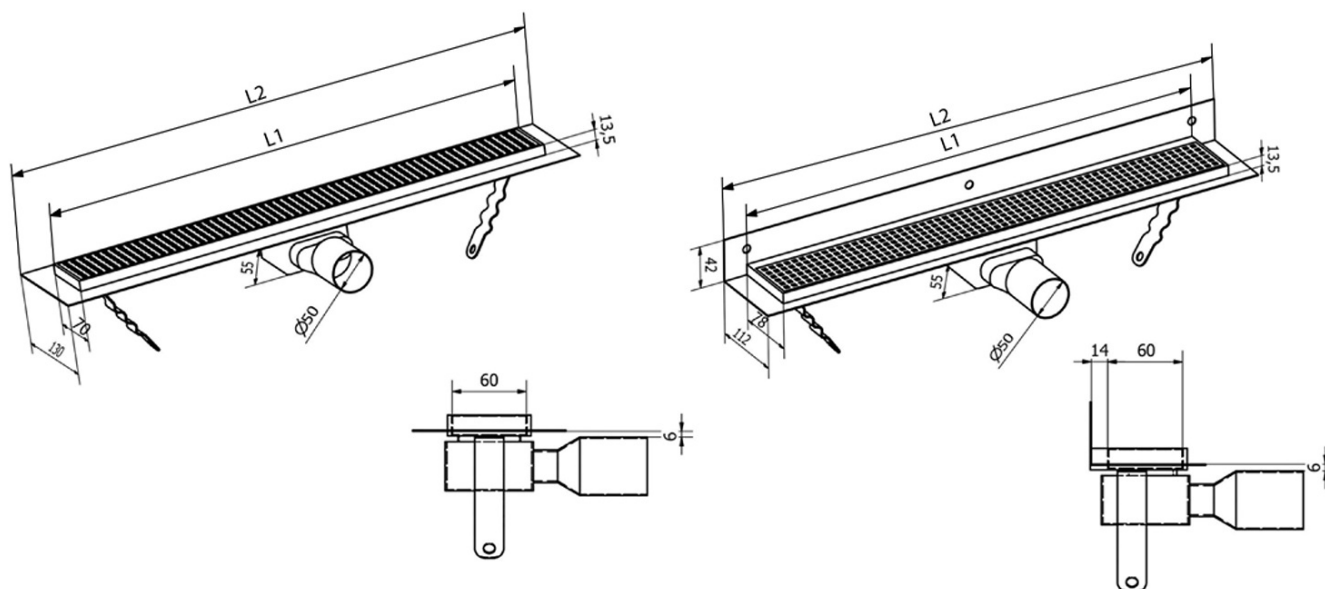

MANUS ONDA nerezový podlahový žlab s roštem, ke stěně, L-1150, DN50

Objednací kód: GMO27

Základní informace

Značka: Gelco
Série: MANUS

Rozměry

Délka: 1150 mm
Šířka: 112 mm
Výška: 55 mm

Parametry

Barva: Nerez
Materiál: Nerez
Instalace: Ke stěně
Průměr odpadu: 50 mm
Délka sprchového kanálku od: 1150 mm
Délka sprchového kanálku do: 1150 mm
Hmotnost / ks: 3.4 kg
Balení: 1 ks
Záruka: 2 roky

Náhradní díly

MANUS gumové těsnění O- kroužek (Objednací kód: NDGM1)

MANUS - sifon k Manus (Objednací kód: NDGM2)

MANUS - pryžový špuntík (Objednací kód: NDGM3)

MANUS ONDA nerezový podlahový žlab s roštem, ke stěně, L-1150, DN50

Technický list

Instalační rozměry							
L1 (mm)	590	690	790	890	990	1 090	1 190
L2 (mm)	650	750	850	950	1 050	1 150	1 250