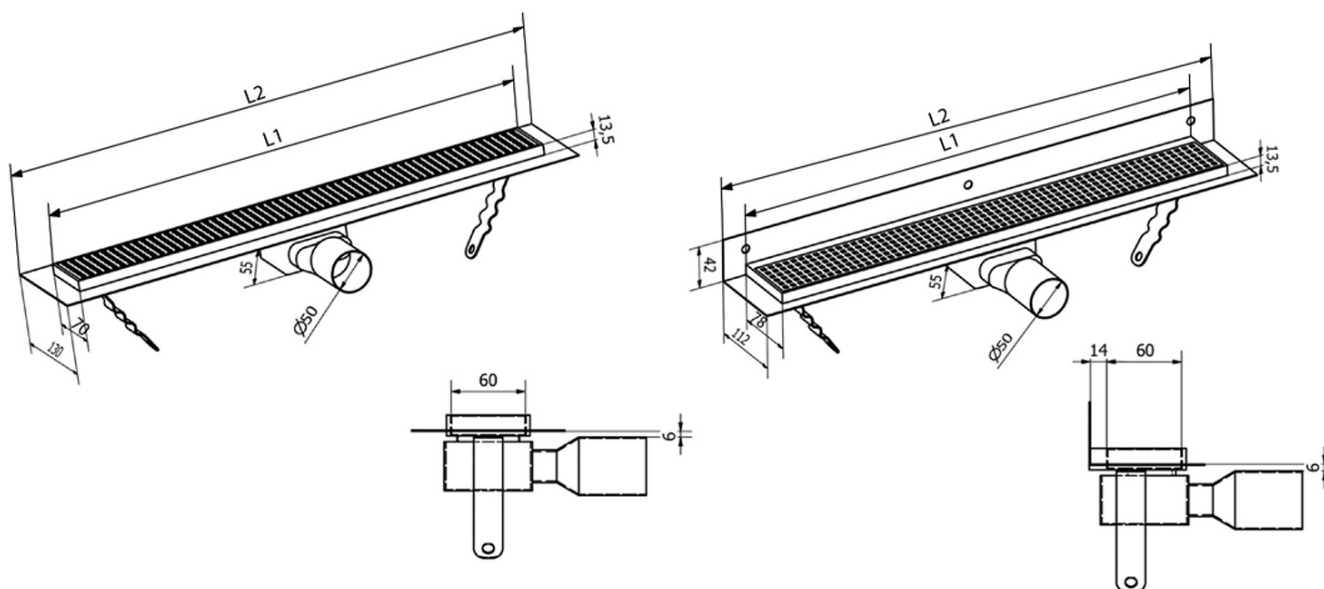

MANUS ONDA nerezový podlahový žlab s roštem, ke stěně, L-1050, DN50

Objednací kód: GMO26

Základní informace

Značka: Gelco
Série: MANUS

Rozměry

Délka: 1050 mm
Šířka: 112 mm
Výška: 55 mm

Parametry

Barva: Nerez
Materiál: Nerez
Instalace: Ke stěně
Průměr odpadu: 50 mm
Délka sprchového kanálku od: 1050 mm
Délka sprchového kanálku do: 1050 mm
Hmotnost / ks: 2.995 kg
Balení: 1 ks
Záruka: 2 roky

Náhradní díly

MANUS gumové těsnění O- kroužek (Objednací kód: NDGM1)

MANUS - sifon k Manus (Objednací kód: NDGM2)

MANUS - pryžový špuntík (Objednací kód: NDGM3)

MANUS ONDA nerezový podlahový žlab s roštem, ke stěně, L-1050, DN50

Technický list

Instalační rozměry							
L1 (mm)	590	690	790	890	990	1 090	1 190
L2 (mm)	650	750	850	950	1 050	1 150	1 250